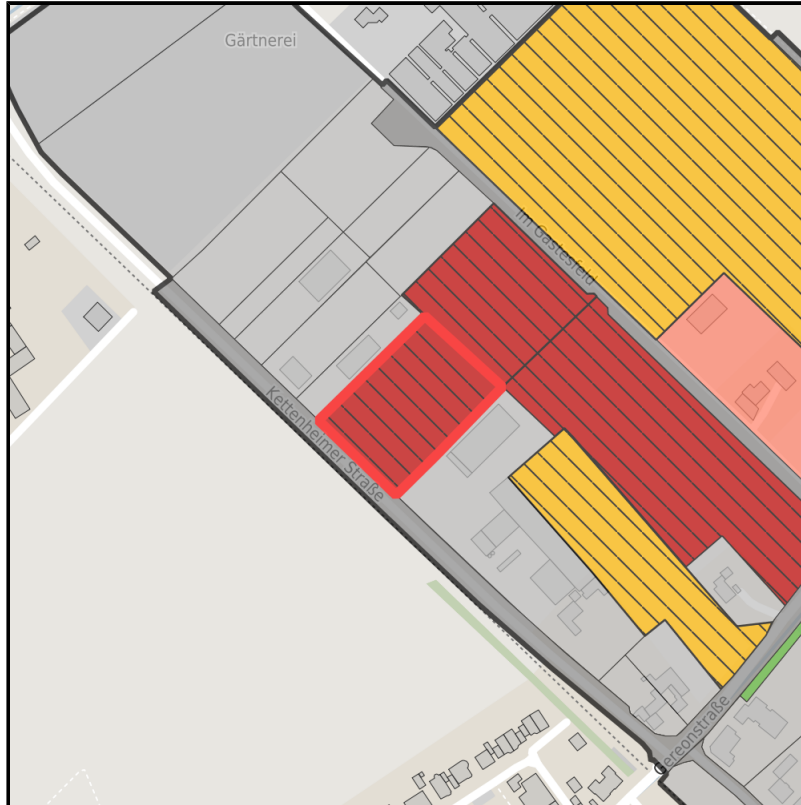

EXPOSÉ

Gewerbegebiet Vettweiß

Ort: Vettweiß

Regionale Übersicht

Kommunale Übersicht

Detailansicht

Grundstück

Flächengröße	7.309 m ²
Preis	30,00 €/m ²
Verfügbarkeit	Sofort verfügbare Fläche
Ausweisung im B-Plan	Gewerbegebiet (GE)
Frei parzellierbar	Ja
24h-Betrieb	Nein

Gewerbegebiet Vettweiß

Ort: Vettweiß

www.germansite.de

Detailinformationen zum Gewerbegebiet

Vettweiß - Das ABC für Ihren Erfolg

Das Gewerbegebiet Vettweiss überzeugt durch seine gute Lage im Städtedreieck Aachen, Bonn und Köln (ABC). In Randlage zum Hauptort Vettweiss gelegen bietet das Gewerbegebiet Vettweiss Ihren Mitarbeitern zahlreiche Versorgungsmöglichkeiten in fußläufiger Entfernung. Günstige Flächenpreise und ein rechtskräftiger Bebauungsplan sichern Ihnen einen optimalen wirtschaftlichen Start in Vettweiß.