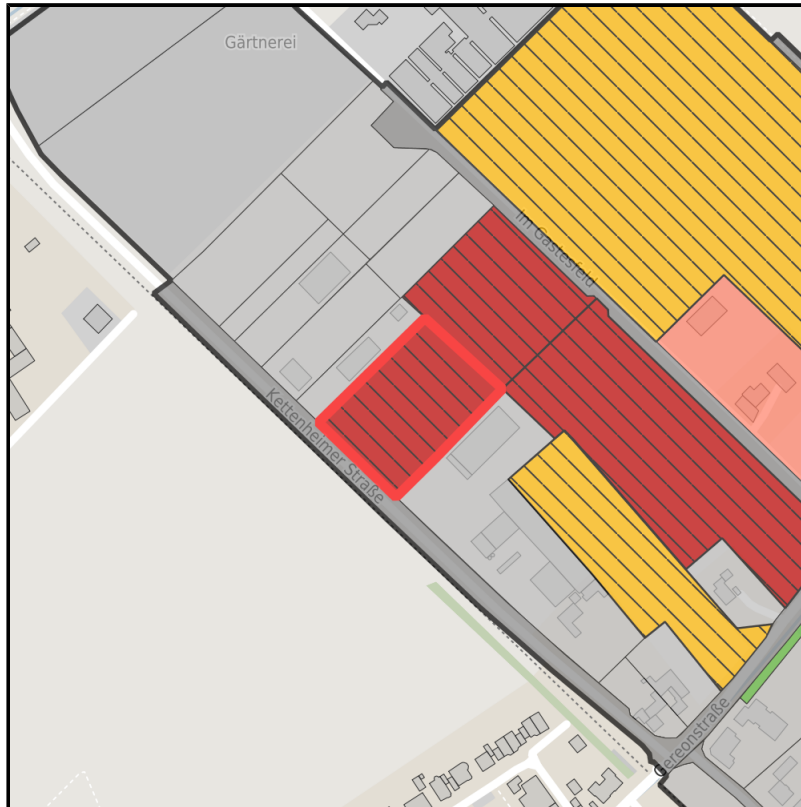

EXPOSÉ

Gewerbegebiet Vettweiß

Ort: Vettweiß

Regionale Übersicht

Kommunale Übersicht

Detailansicht

Grundstück

Flächengröße	7.309 m ²
Preis	30,00 €/m ²
Verfügbarkeit	Sofort verfügbare Fläche
Ausweisung im B-Plan	Gewerbegebiet (GE)
Frei parzellierbar	Ja
24h-Betrieb	Nein

Gewerbegebiet Vettweiß

Ort: Vettweiß

www.germansite.de

Detailinformationen zum Gewerbegebiet

Vettweiß - Das ABC für Ihren Erfolg

Das Gewerbegebiet Vettweiss überzeugt durch seine gute Lage im Städtedreieck Aachen, Bonn und Köln (ABC). In Randlage zum Hauptort Vettweiss gelegen bietet das Gewerbegebiet Vettweiss Ihren Mitarbeitern zahlreiche Versorgungsmöglichkeiten in fußläufiger Entfernung. Günstige Flächenpreise und ein rechtskräftiger Bebauungsplan sichern Ihnen einen optimalen wirtschaftlichen Start in Vettweiß.