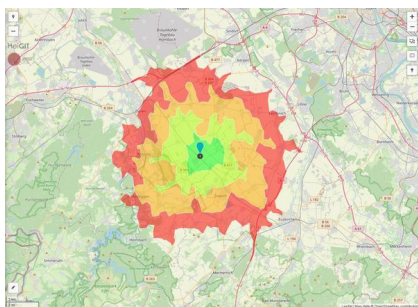

Gewerbegebiet Vettweiß

Ort: Vettweiß

www.germansite.de

Detailinformationen zum Gewerbegebiet

Vettweiß - Das ABC für Ihren Erfolg

Das Gewerbegebiet Vettweiss überzeugt durch seine gute Lage im Städtedreieck Aachen, Bonn und Köln (ABC). In Randlage zum Hauptort Vettweiss gelegen bietet das Gewerbegebiet Vettweiss Ihren Mitarbeitern zahlreiche Versorgungsmöglichkeiten in fußläufiger Entfernung. Günstige Flächenpreise und ein rechtskräftiger Bebauungsplan sichern Ihnen einen optimalen wirtschaftlichen Start in Vettweiß.

Branchenschwerpunkt Handwerk, Logistik

Wichtigste Unternehmen Metallbau Imdahl LUXHEIM, Karosseriebau Michels, Kemmerling Tiefbau GmbH, Softwareentwicklung Sendrocode, Elektro Führhoff, Gartenbau Neuß, Deltadelta Unternehmensberatung, Tolpiac Transportgesellschaft GmbH, Carbon Service und Consulting GmbH & Co. KG

Gewerbesteuer Hebesatz 390,00 %
Gebietsausweisung GE

Links

<https://www.gistra.de>

Gewerbegebiet Vettweiss