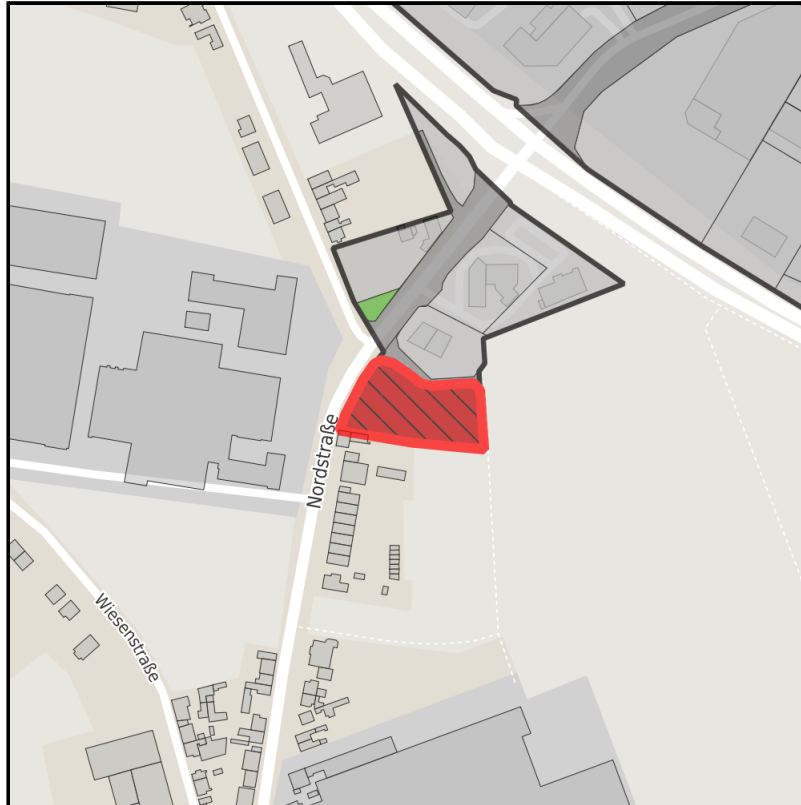

EXPOSÉ

Mühlenweid

Ort: Düren

Regionale Übersicht

Kommunale Übersicht

Detailansicht

Grundstück

Flächengröße	3.400 m ²
Verfügbarkeit	Sofort verfügbare Fläche
Ausweisung im B-Plan	Gewerbegebiet (GE)
Frei parzellierbar	Nein
24h-Betrieb	Nein

EXPOSÉ

Mühlenweid

Ort: Düren

Detailinformationen zum Gewerbegebiet

Gebietsausweisung

GE

Links

<https://www.gistra.de>