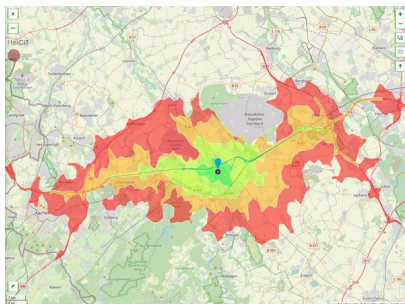

EXPOSÉ

Mühlenweid

Ort: Düren

Regionale Übersicht

Kommunale Übersicht

Detailansicht

Grundstück

Flächengröße	3.400 m ²
Verfügbarkeit	Sofort verfügbare Fläche
Ausweisung im B-Plan	Gewerbegebiet (GE)
Frei parzellierbar	Nein
24h-Betrieb	Nein

EXPOSÉ

Mühlenweid

Ort: Düren

Detailinformationen zum Gewerbegebiet

Gebietsausweisung

GE

Links

<https://www.gistra.de>

Erreichbarkeit in 20 Minuten: 489.000
Einwohner

Verkehrsinfrastruktur

Autobahn	A4	1 km
Flughafen	Köln-Bonn	50 km

Informationen zu Düren

Die Stadt Düren liegt im Schnittpunkt der High-Tech - Regionen Köln und Aachen. Hier finden technologieorientierte Unternehmen ein dichtes Netz von wirtschaftsnahen und universitären Forschungseinrichtungen. Ein traditioneller Wirtschaftsstandort in logistischer 1a - Lage, verbunden mit einer zukunftsweisenden und international bekannten Industrielandschaft - so setzt die Stadt Düren Akzente für heimische Unternehmen, für Existenzgründer und für Investoren aus der Wirtschaft.