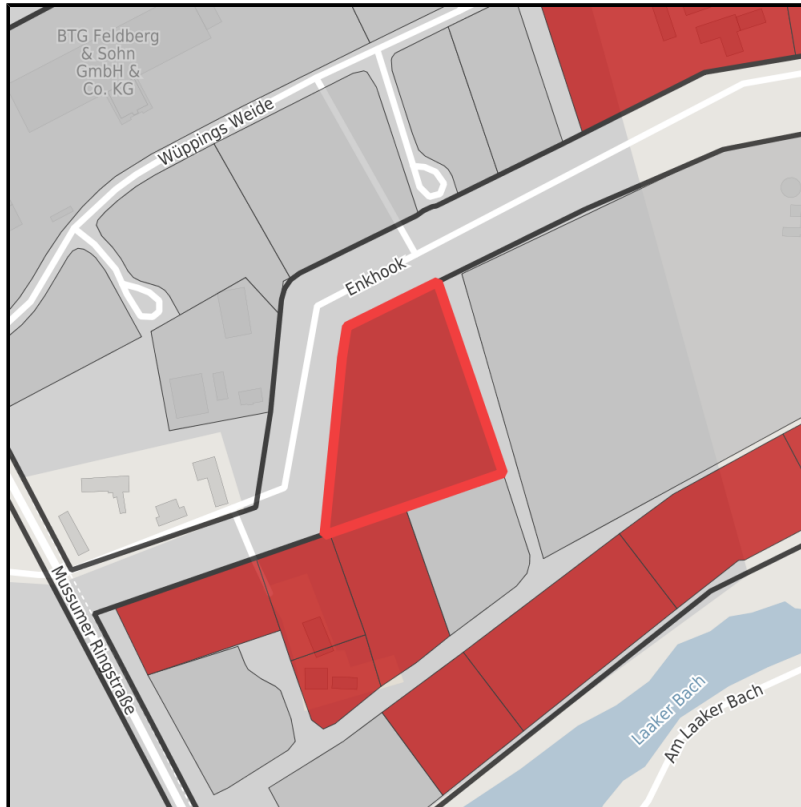

EXPOSÉ

Industriepark Bocholt

Ort: Bocholt

Regionale Übersicht

Kommunale Übersicht

Detailansicht

Grundstück

Flächengröße	16.000 m ²
Verfügbarkeit	Sofort verfügbare Fläche
Ausweisung im B-Plan	Industriegebiet (GI) , Gewerbegebiet (GE)
Frei parzellierbar	Nein
24h-Betrieb	Nein

Detailinformationen zum Gewerbegebiet

Industriepark Bocholt

EXPOSÉ

Industriepark Bocholt

Ort: Bocholt

Breitbandanschluss: Ein LWL-Anschluss kann kurzfristig hergestellt werden.

Verfügbare Bandbreite: 100 Mbit/s ins Internet; LWL-Verbindungen von Standorten im Bereich der Bocholter Industriegebiete bis zu mehrfach Gbit/s.

Straßenanschrift: Wüppings Weide, 46395 Bocholt

GebietsausweisungGE

Nutzung Anmerkung: Zulässige Abstandsklassen V-VII;

Besonderheiten zentren- und nahversorgungsrelevante Einzelhandelssortimente sind nicht zulässig!