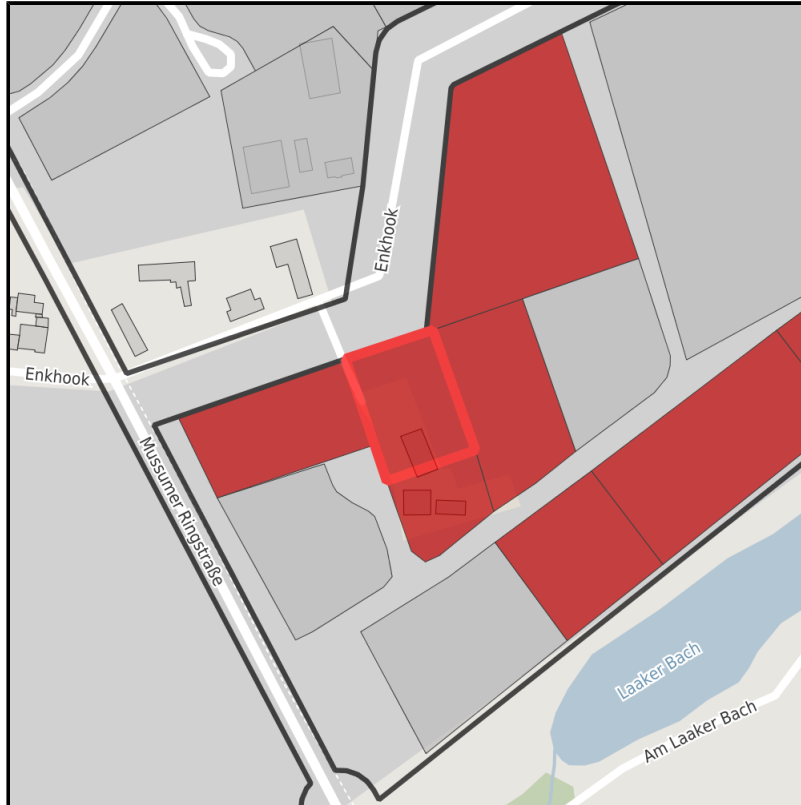

### Industriepark Bocholt

Ort: Bocholt

Regionale Übersicht

Kommunale Übersicht

Detailansicht

## Grundstück

Flächengröße	4.800 m <sup>2</sup>
Verfügbarkeit	Sofort verfügbare Fläche
Ausweisung im B-Plan	Gewerbegebiet (GE)
Frei parzellierbar	Nein
24h-Betrieb	Nein