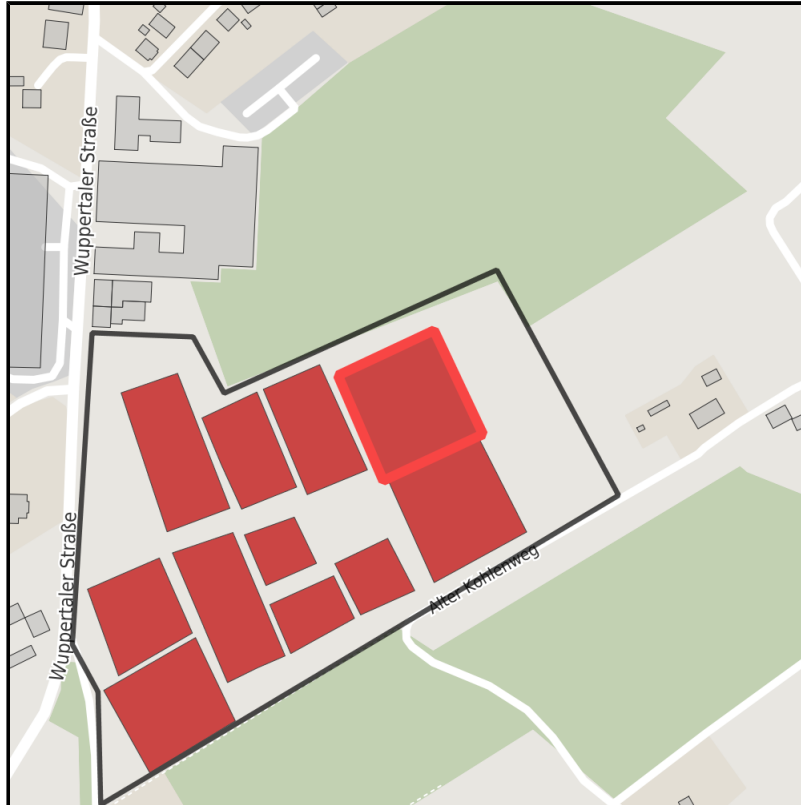

Tackenberg am Hilgenstock

Ort: Sprockhövel

www.germansite.de

Regionale Übersicht

Kommunale Übersicht

Detailansicht

Grundstück

Flächengröße	5.000 m ²
Verfügbarkeit	Sofort verfügbare Fläche
Frei parzellierbar	Ja
24h-Betrieb	Nein