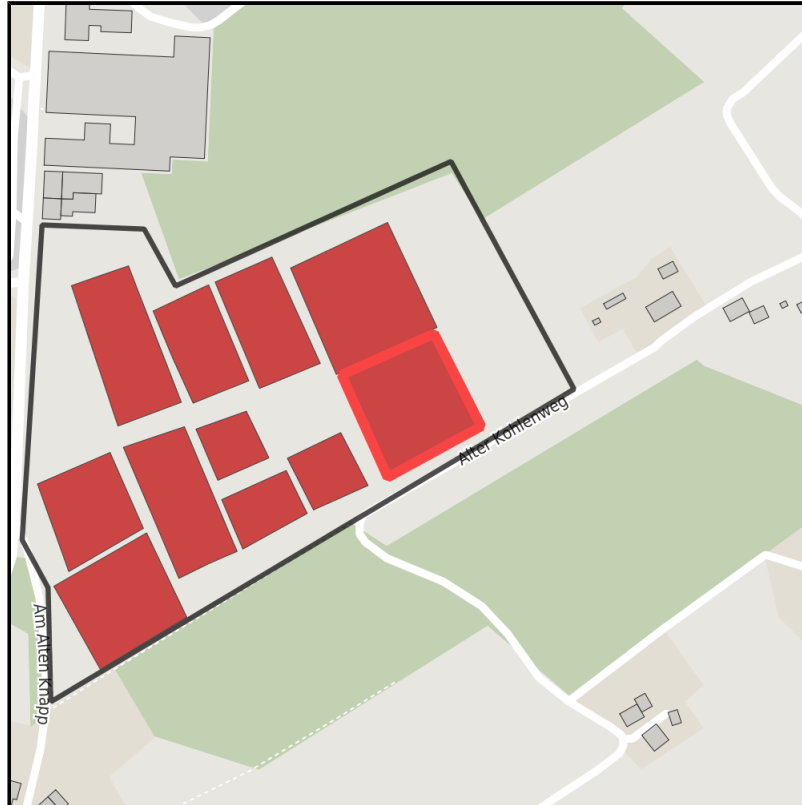

## Tackenberg am Hilgenstock

Ort: Sprockhövel

www.germansite.de

Regionale Übersicht

Kommunale Übersicht

Detailansicht

## Grundstück

Flächengröße	4.400 m <sup>2</sup>
Verfügbarkeit	Sofort verfügbare Fläche
Frei parzellierbar	Nein
24h-Betrieb	Nein