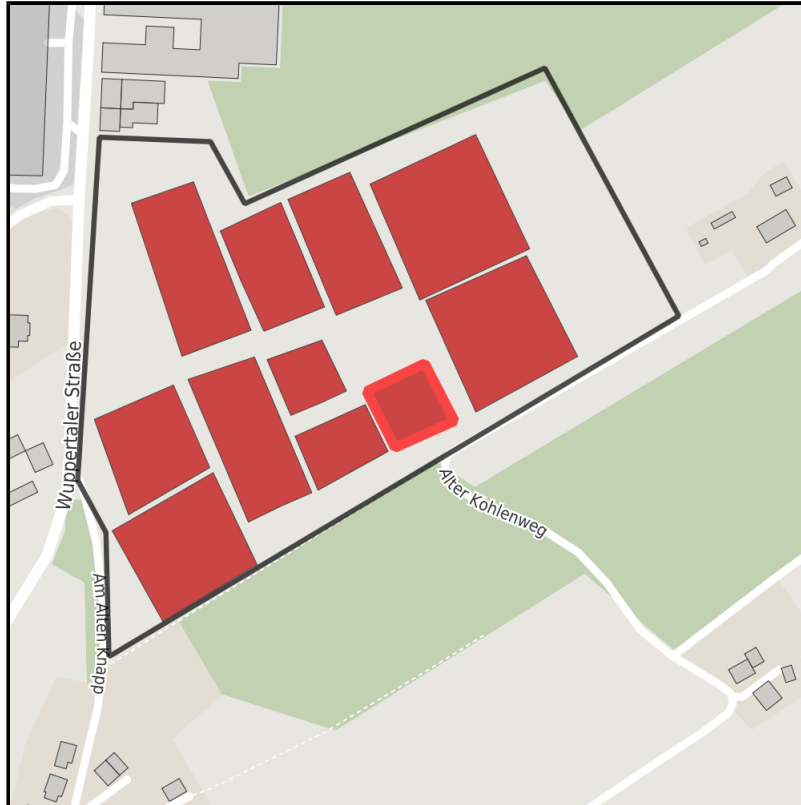

## Tackenberg am Hilgenstock

Ort: Sprockhövel

www.germansite.de

Regionale Übersicht

Kommunale Übersicht

Detailansicht

## Grundstück

Flächengröße	1.340 m <sup>2</sup>
Verfügbarkeit	Sofort verfügbare Fläche
Frei parzellierbar	Nein
24h-Betrieb	Nein