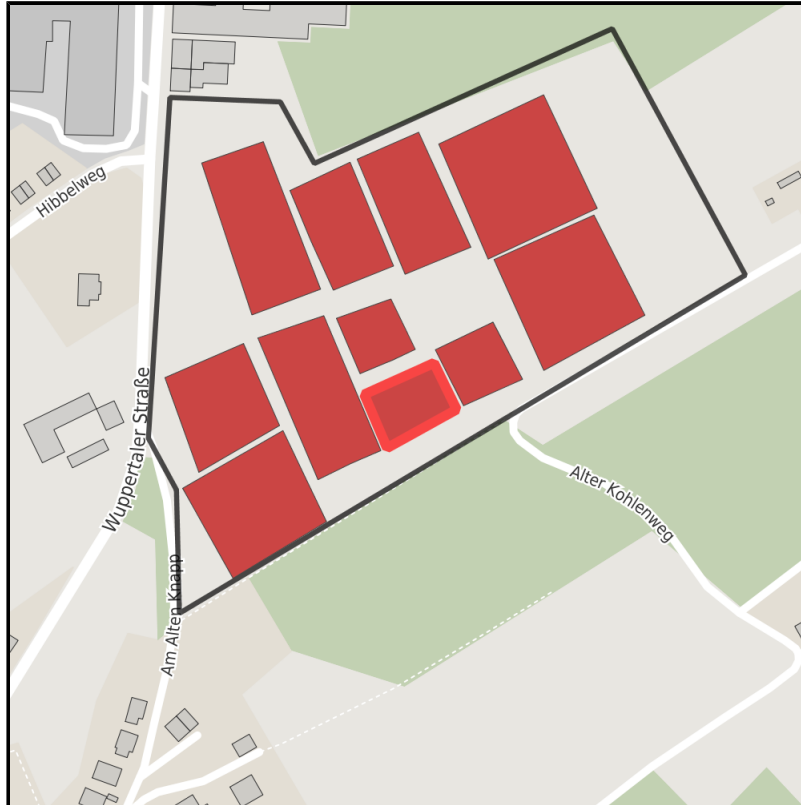

Tackenberg am Hilgenstock

Ort: Sprockhövel

www.germansite.de

Regionale Übersicht

Kommunale Übersicht

Detailansicht

Grundstück

Flächengröße	1.480 m ²
Verfügbarkeit	Sofort verfügbare Fläche
Frei parzellierbar	Nein
24h-Betrieb	Nein

Detailinformationen zum Gewerbegebiet

Gebietsausweisung GE

Links

https://www.sprockhoevel.de/fileadmin/user_upload/Redakteure/Wirtschaftsfoerderung/Merken/

Verkehrsinfrastruktur

EXPOSÉ

Tackenberg am Hilgenstock