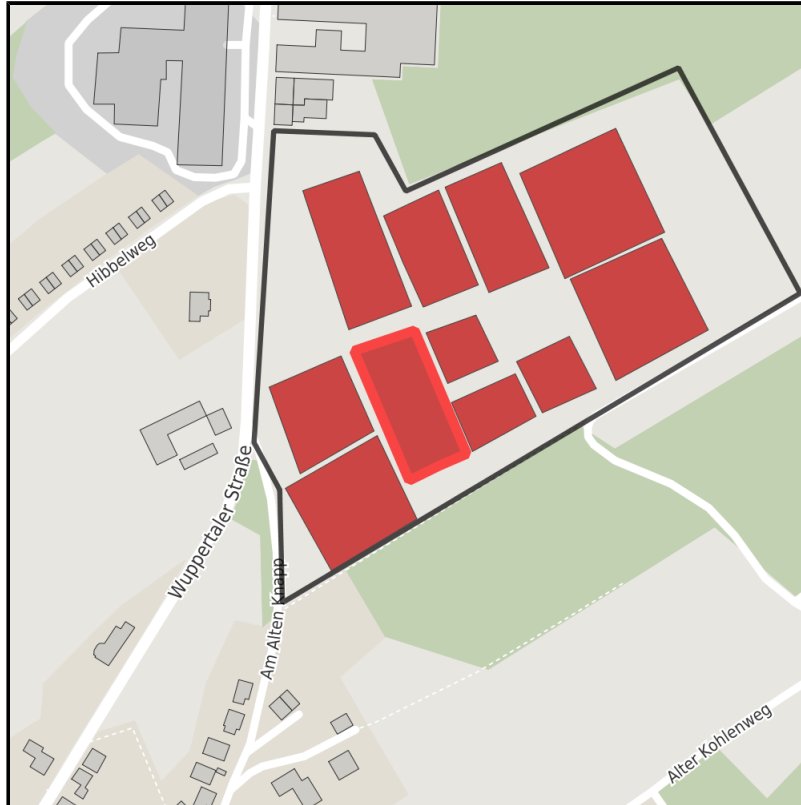

Tackenberg am Hilgenstock

Ort: Sprockhövel

www.germansite.de

Regionale Übersicht

Kommunale Übersicht

Detailansicht

Grundstück

Flächengröße	3.580 m ²
Verfügbarkeit	Sofort verfügbare Fläche
Frei parzellierbar	Nein
24h-Betrieb	Nein

Detailinformationen zum Gewerbegebiet

Gebietsausweisung GE

Links

https://www.sprockhoevel.de/fileadmin/user_upload/Redakteure/Wirtschaftsfoerderung/Merken/

Verkehrsinfrastruktur

EXPOSÉ

Tackenberg am Hilgenstock