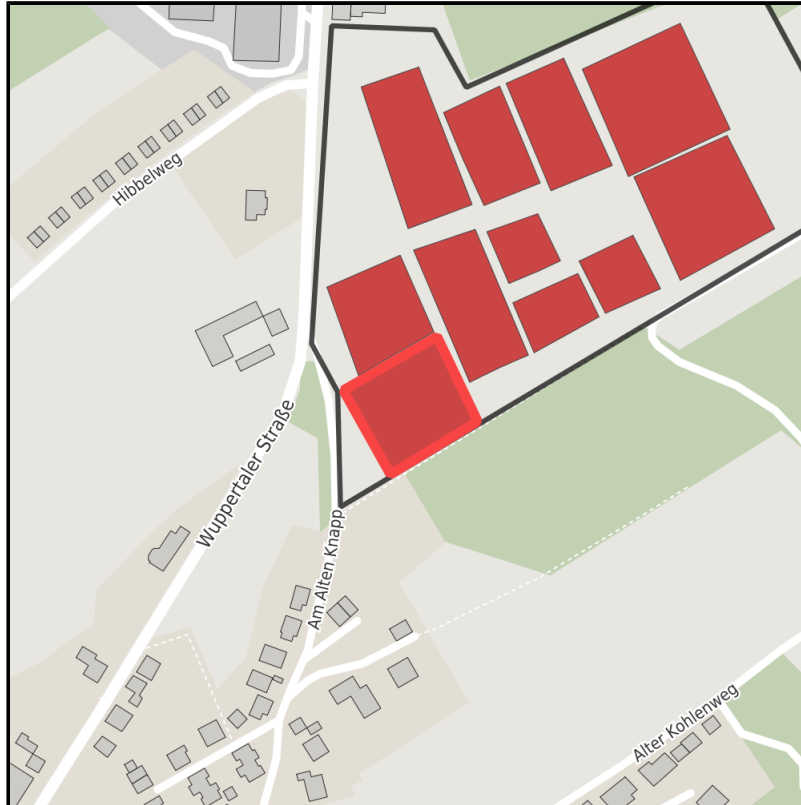

EXPOSÉ

Tackenberg am Hilgenstock

Ort: Sprockhövel

Regionale Übersicht

Kommunale Übersicht

Detailansicht

Grundstück

Flächengröße	3.730 m ²
Verfügbarkeit	Sofort verfügbare Fläche
Frei parzellierbar	Nein
24h-Betrieb	Nein

Detailinformationen zum Gewerbegebiet

Gebietsausweisung	GE
-------------------	----

Links

https://www.sprockhoevel.de/fileadmin/user_upload/Redakteure/Wirtschaftsfoerderung/Merken/

Verkehrsinfrastruktur

EXPOSÉ