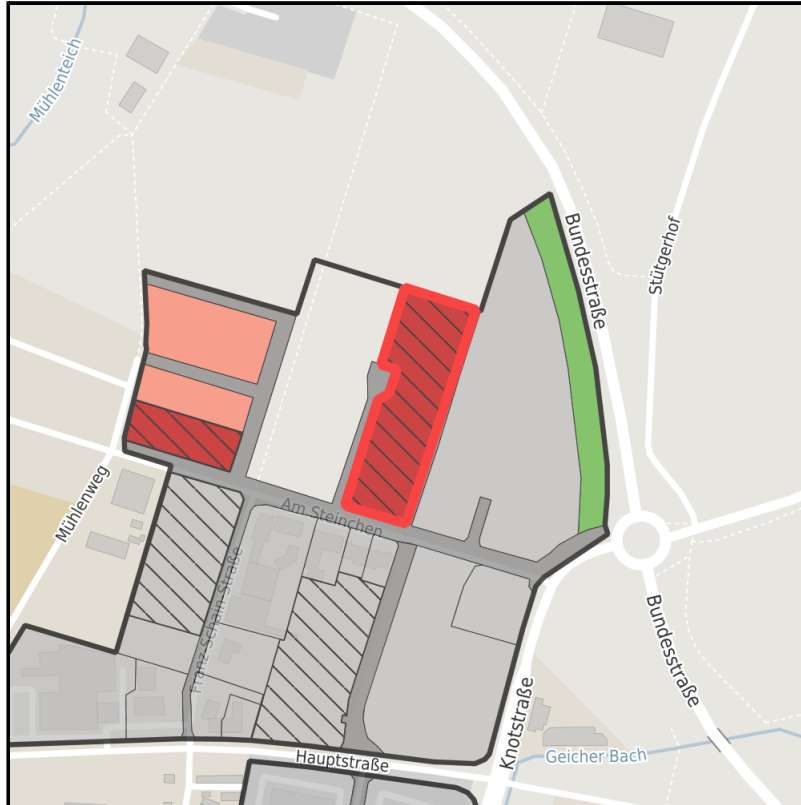

Gewerbegebiet Am Steinchen

Ort: Langerwehe

www.germansite.de

Regionale Übersicht

Kommunale Übersicht

Detailansicht

Grundstück

Flächengröße	8.200 m ²
Verfügbarkeit	Sofort verfügbare Fläche
Ausweisung im B-Plan	Gewerbegebiet (GE)
Frei parzellierbar	Ja
24h-Betrieb	Nein

Gewerbegebiet Am Steinchen**Ort: Langerwehe**

www.germansite.de

Detailinformationen zum Gewerbegebiet

Die Gemeinde Langerwehe hat das Gewerbegebiet "Am Steinchen" am östlichen Rand der Kerngemeinde Langerwehe ausgewiesen. In direkter Nähe verläuft die B 264, sowie unmittelbar der Autobahnanschluss an die A4 worüber die A4 sehr gut zu erreichen ist. Bei einer Gesamtgröße von 14 Hektar verfügt das Gewerbegebiet noch in Teilbereichen über attraktive freie Gewerbeflächen. Die direkte Nachbarschaft zum bereits vollständig belegten Gewerbegebiet "Am Parir" bietet interessante Synergieeffekte.

Gewerbesteuer Hebesatz	413,00 %
Gebietsausweisung	GE

Links<https://www.gistra.de>

Erreichbarkeit in 20 Minuten: 365.000
Einwohner

Verkehrsinfrastruktur

Autobahn	A4	1 km
Flughafen	Köln-Bonn	63 km
Flughafen	Maastricht-Aachen	68,1 km
Hafen	Am Godorfer Köln	53,4 km
Hafen	Binnenhavenweg Stein (NL)	67,4 km

EXPOSÉ

Gewerbegebiet Am Steinchen

Ort: Langerwehe

Informationen zu Langerwehe

Langerwehe mit seinen rund 14.000 Einwohnern liegt im Westen des Kreises Düren. Verkehrstechnisch ist die Gemeinde sehr gut an die Mittelzentren Eschweiler und Düren sowie Aachen und Köln angebunden. Langerwehe bietet als "Einkaufszentrum mit Freizeitwert" ein vielfältiges Geschäftsangebot sowie verschiedene sehenswerte historische Baudenkmäler. Als Töpfergemeinde ist Langerwehe auch über die Grenzen der Region hinaus bekannt.