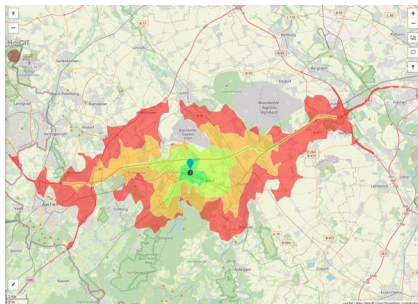

Gewerbegebiet Am Steinchen

Ort: Langerwehe

www.germansite.de

Regionale Übersicht

Kommunale Übersicht

Detailansicht

Grundstück

Flächengröße	8.200 m ²
Verfügbarkeit	Sofort verfügbare Fläche
Ausweisung im B-Plan	Gewerbegebiet (GE)
Frei parzellierbar	Ja
24h-Betrieb	Nein

Gewerbegebiet Am Steinchen**Ort: Langerwehe**

www.germansite.de

Detailinformationen zum Gewerbegebiet

Die Gemeinde Langerwehe hat das Gewerbegebiet "Am Steinchen" am östlichen Rand der Kerngemeinde Langerwehe ausgewiesen. In direkter Nähe verläuft die B 264, sowie unmittelbar der Autobahnanschluss an die A4 worüber die A4 sehr gut zu erreichen ist. Bei einer Gesamtgröße von 14 Hektar verfügt das Gewerbegebiet noch in Teilbereichen über attraktive freie Gewerbeflächen. Die direkte Nachbarschaft zum bereits vollständig belegten Gewerbegebiet "Am Parir" bietet interessante Synergieeffekte.

Gewerbesteuer Hebesatz	413,00 %
Gebietsausweisung	GE

Links<https://www.gistra.de>

Erreichbarkeit in 20 Minuten: 365.000
Einwohner

Verkehrsinfrastruktur

Autobahn	A4	1 km
Flughafen	Köln-Bonn	63 km
Flughafen	Maastricht-Aachen	68,1 km
Hafen	Am Godorfer Köln	53,4 km
Hafen	Binnenhavenweg Stein (NL)	67,4 km

EXPOSÉ

Gewerbegebiet Am Steinchen

Ort: Langerwehe

Informationen zu Langerwehe

Langerwehe mit seinen rund 14.000 Einwohnern liegt im Westen des Kreises Düren. Verkehrstechnisch ist die Gemeinde sehr gut an die Mittelzentren Eschweiler und Düren sowie Aachen und Köln angebunden. Langerwehe bietet als "Einkaufszentrum mit Freizeitwert" ein vielfältiges Geschäftsangebot sowie verschiedene sehenswerte historische Baudenkmäler. Als Töpfergemeinde ist Langerwehe auch über die Grenzen der Region hinaus bekannt.