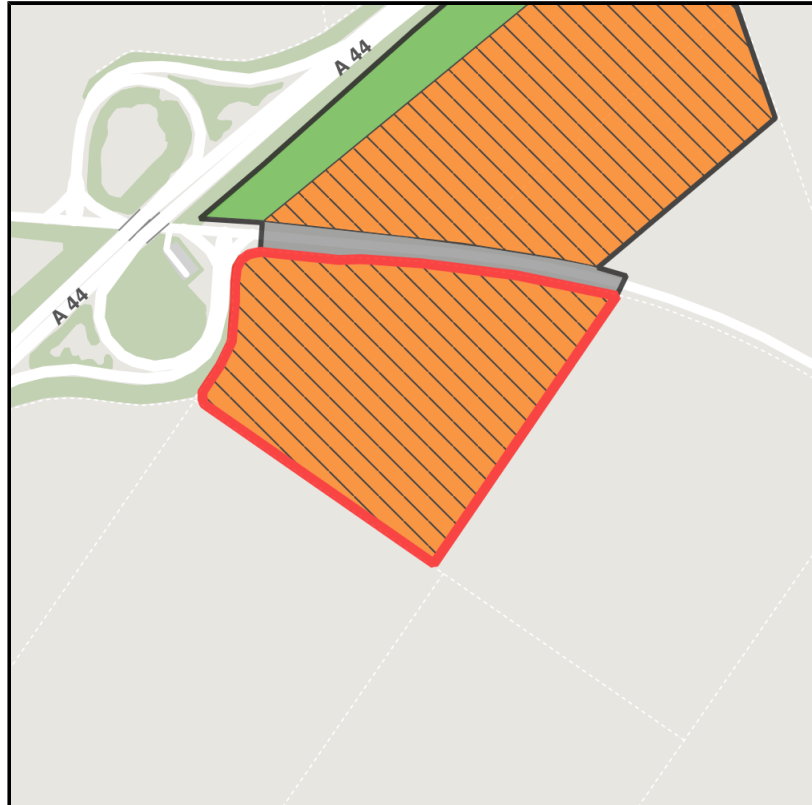

### Gewerbegebiet an der A44

Ort: Titz

Regionale Übersicht

Kommunale Übersicht

Detailansicht

## Grundstück

Flächengröße

93.670 m<sup>2</sup>

Verfügbarkeit

Kurzfristig verfügbare Fläche (bis 2 Jahre)

Frei parzellierbar

Ja

24h-Betrieb

## EXPOSÉ

**Gewerbegebiet an der A44**

**Ort: Titz**