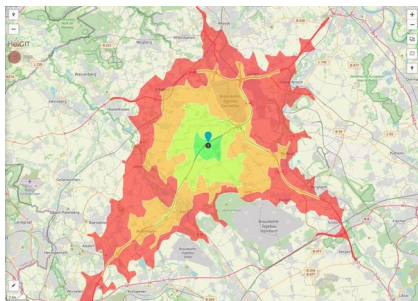

EXPOSÉ

Gewerbegebiet an der A44

Ort: Titz

www.germansite.de

Regionale Übersicht

Kommunale Übersicht

Detailansicht

Grundstück

Flächengröße	149.370 m ²
Verfügbarkeit	Kurzfristig verfügbare Fläche (bis 2 Jahre)
Frei parzellierbar	Ja
24h-Betrieb	Nein

Gewerbegebiet an der A44**Ort: Titz**

www.germansite.de

Detailinformationen zum Gewerbegebiet

Ihre Vorteile ...

Das Gewerbegebiet befindet sich verkehrsgünstig gelegen direkt an der A 44 und unweit der A 61, im nahezu geografischen Mittelpunkt des Städtedreiecks Aachen - Köln - Düsseldorf. In unmittelbarer Nachbarschaft (ca. 14 km Entfernung) befindet sich eine der größten Forschungseinrichtungen sowie eine Zweigstelle der Fachhochschule Aachen mit den Schwerpunkten Chemie und Biotechnologie, Medizintechnik und Technomathematik sowie Energietechnik. Das hier verfügbare Knowhow bietet Unternehmen verschiedenste Möglichkeit.

Gewerbesteuer Hebesatz	480,00 %
Gebietsausweisung	GE

Links<https://www.gistra.de>

Erreichbarkeit in 20 Minuten: 308.000
Einwohner

Verkehrsinfrastruktur

Autobahn	A 44	0,5 km
Autobahn	A 61	5 km
Flughafen	Köln-Bonn	68 km
Hafen	Neuss-Düsseldorf	45 km