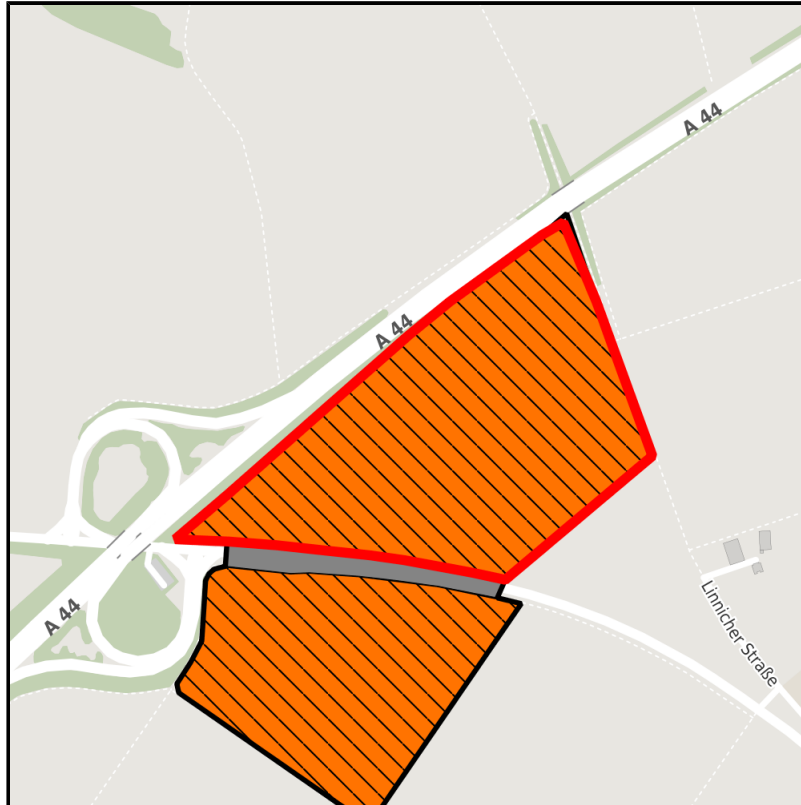

EXPOSÉ

Gewerbegebiet an der A44

Ort: Titz

www.germansite.de

Regionale Übersicht

Kommunale Übersicht

Detailansicht

Grundstück

Flächengröße	149.370 m ²
Verfügbarkeit	Kurzfristig verfügbare Fläche (bis 2 Jahre)
Frei parzellierbar	Ja
24h-Betrieb	Nein

Gewerbegebiet an der A44**Ort: Titz**

www.germansite.de

Detailinformationen zum Gewerbegebiet

Ihre Vorteile ...

Das Gewerbegebiet befindet sich verkehrsgünstig gelegen direkt an der A 44 und unweit der A 61, im nahezu geografischen Mittelpunkt des Städtedreiecks Aachen - Köln - Düsseldorf. In unmittelbarer Nachbarschaft (ca. 14 km Entfernung) befindet sich eine der größten Forschungseinrichtungen sowie eine Zweigstelle der Fachhochschule Aachen mit den Schwerpunkten Chemie und Biotechnologie, Medizintechnik und Technomathematik sowie Energietechnik. Das hier verfügbare Knowhow bietet Unternehmen verschiedenste Möglichkeit.

EXPOSÉ

Gewerbegebiet an der A44

Ort: Titz

Informationen zu Titz

Als Siedlungsschwerpunkt weist der Gebietsentwicklungsplan neben Titz die Ortschaften Rödingen-Höllen-Bettenhoven aus. Durch die Ausweisung größerer Baugebiete, die erschlossen und zum Teil auch schon bebaut sind, hat die Gemeinde die Voraussetzungen zur weiteren Entwicklung geschaffen. Die Infrastruktur wird weiterhin geprägt durch eine Vielzahl von Handwerksbetrieben und Einzelhandelsgeschäften. In der Ortslage Titz befindet sich ein Nahversorgungszentrum mit einem Discounter und einem Frischemarkt. Weitere Ansiedlungen sind auch hier angedacht und möglich.