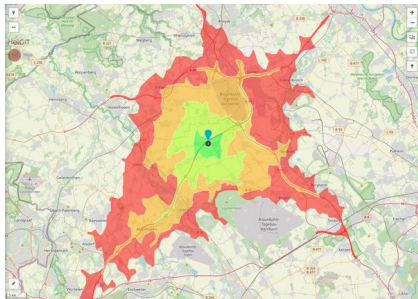

EXPOSÉ

Gewerbegebiet an der A44

Ort: Titz

www.germansite.de

Regionale Übersicht

Kommunale Übersicht

Detailansicht

Grundstück

Flächengröße	149.370 m ²
Verfügbarkeit	Kurzfristig verfügbare Fläche (bis 2 Jahre)
Frei parzellierbar	Ja
24h-Betrieb	Nein

Gewerbegebiet an der A44**Ort: Titz**

www.germansite.de

Detailinformationen zum Gewerbegebiet

Ihre Vorteile ...

Das Gewerbegebiet befindet sich verkehrsgünstig gelegen direkt an der A 44 und unweit der A 61, im nahezu geografischen Mittelpunkt des Städtedreiecks Aachen - Köln - Düsseldorf. In unmittelbarer Nachbarschaft (ca. 14 km Entfernung) befindet sich eine der größten Forschungseinrichtungen sowie eine Zweigstelle der Fachhochschule Aachen mit den Schwerpunkten Chemie und Biotechnologie, Medizintechnik und Technomathematik sowie Energietechnik. Das hier verfügbare Knowhow bietet Unternehmen verschiedenste Möglichkeit.

Gewerbesteuer Hebesatz	480,00 %
Gebietsausweisung	GE

Links<https://www.gistra.de>

Erreichbarkeit in 20 Minuten: 308.000
Einwohner

Verkehrsinfrastruktur

Autobahn	A 44	0,5 km
Autobahn	A 61	5 km
Flughafen	Köln-Bonn	68 km
Hafen	Neuss-Düsseldorf	45 km