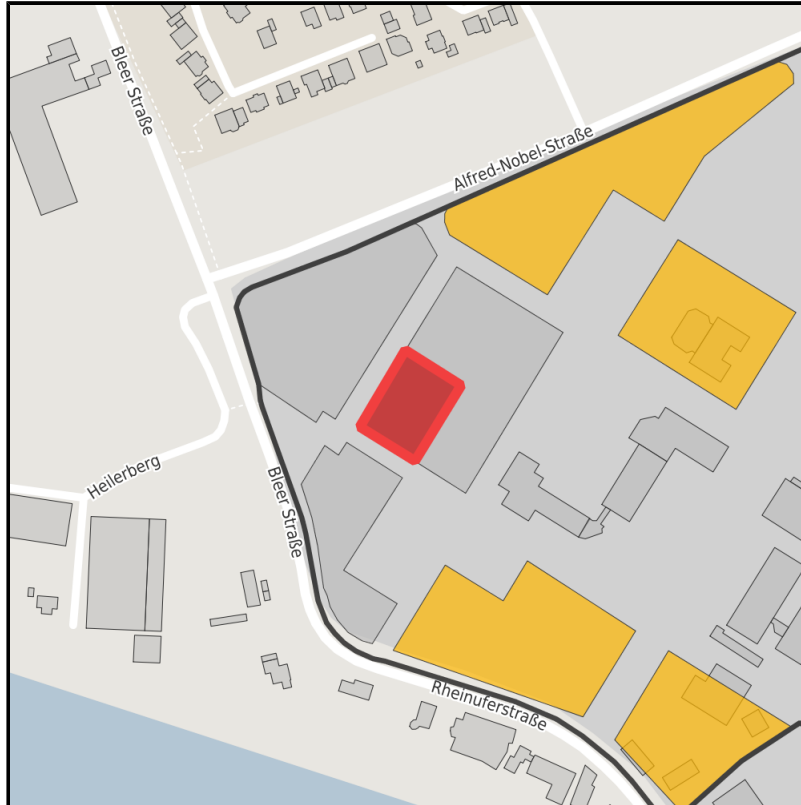

EXPOSÉ

Creative Campus Monheim

Ort: Monheim am Rhein

Regionale Übersicht

Kommunale Übersicht

Detailansicht

Grundstück

Flächengröße	2.000 m ²
Verfügbarkeit	Sofort verfügbare Fläche
Verfügbarkeit Kommentar	Bebauung ab Sommer 2022 möglich
Frei parzellierbar	Nein
24h-Betrieb	Nein
Allg. Information zur Fläche	mögliche Nutzungen: Büro, Dienstleistung, Forschung und Entwicklung, Verwaltung, Vertrieb

Links

[weitere Informationen](#)

Creative Campus Monheim**Ort: Monheim am Rhein**

www.germansite.de

Detailinformationen zum Gewerbegebiet

Im Creative Campus Monheim ist das international tätige Pharmaunternehmen UCB ansässig und in unmittelbarer Nachbarschaft liegen Firmenzentrale und Forschungszentrum von Crop Science der Bayer AG. Darüber hinaus haben mehrere Startups aus der LifeScience-Branche Büros und Labore angemietet und stehen damit für die junge, dynamische Entwicklung des Campus. In den kommenden Jahren soll der Campus weiter ausgebaut und neue Flächen erschlossen werden. Ziel ist es, einen hochwertigen Biotech- und LifeScience-Park zu entwickeln, der sowohl Startups als auch etablierten Unternehmen viel Platz bietet.