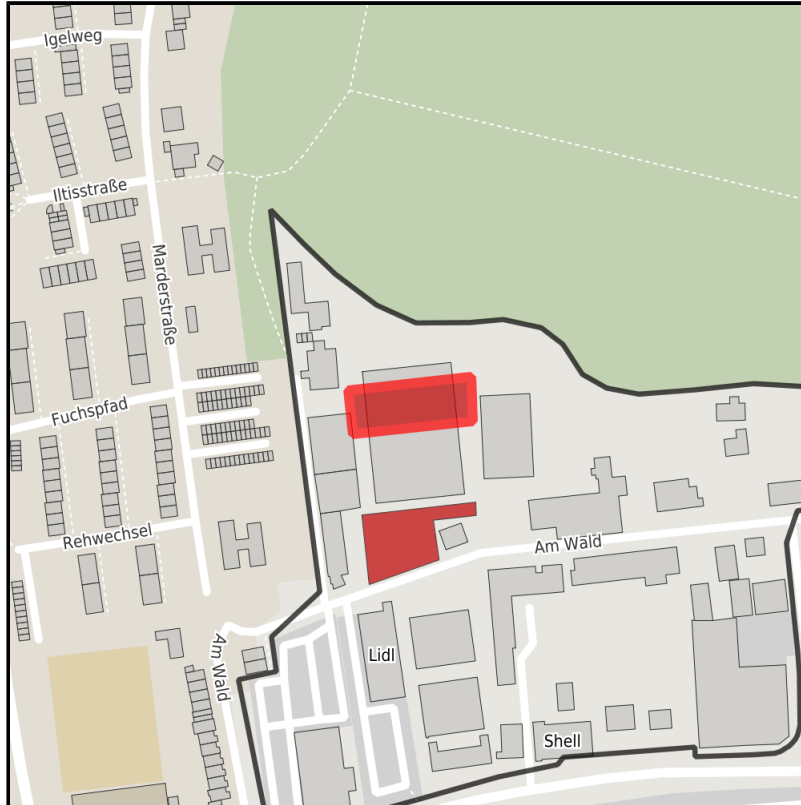

EXPOSÉ

Am Wald

Ort: Monheim am Rhein

Regionale Übersicht

Kommunale Übersicht

Detailansicht

Grundstück

Flächengröße	2.000 m ²
Verfügbarkeit	Sofort verfügbare Fläche
Verfügbarkeit Kommentar	erschlossen, sofort bebaubar
Frei parzellierbar	Nein
24h-Betrieb	Nein
Allg. Information zur Fläche	mögliche Nutzungen: Handwerk, Produktion, Vertrieb, Dienstleistung, Verwaltung

Links

[weitere Informationen](#)

Detailinformationen zum Gewerbegebiet

Gewerbegebiet am Stadteingang zu Monheim am Rhein

Das Gewerbegebiet Am Wald liegt am Stadteingang zu Monheim am Rhein und damit nur drei Minuten von der Autobahn 59 entfernt. Das Areal wird geprägt durch zwei Lebensmitteldiscounter, die für eine hohe Besucherfrequenz am Standort sorgen. Wenn Sie von diesen starken Kundenströmen profitieren wollen, sind Sie hier genau richtig. Zusätzlich zu den Lebensmitteldiscountern sind in dem Gewerbegebiet Betriebe unterschiedlicher Branchen und Größenordnungen ansässig: Hier finden Sie neben Fliesenhandel, Kfz-Handel und -Reparatur, Sanitär- und Heizungsbetriebe auch Betriebe des verarbeitenden Gewerbes und Unternehmen aus der Dienstleistungsbranche.

Gewerbesteuer Hebesatz	250,00 %
Verfügbarkeit	erschlossen, sofort bebaubar
Gebietsausweisung	GE

Verkehrsinfrastruktur

Autobahn	A 59	1,5 km
Flughafen	Flughafen Düsseldorf	33 km
Flughafen	Köln Bonn Airport	34 km
Hafen	Hafen Köln-Niehl	20 km
Hafen	Häfen Düsseldorf/Neuss	26 km