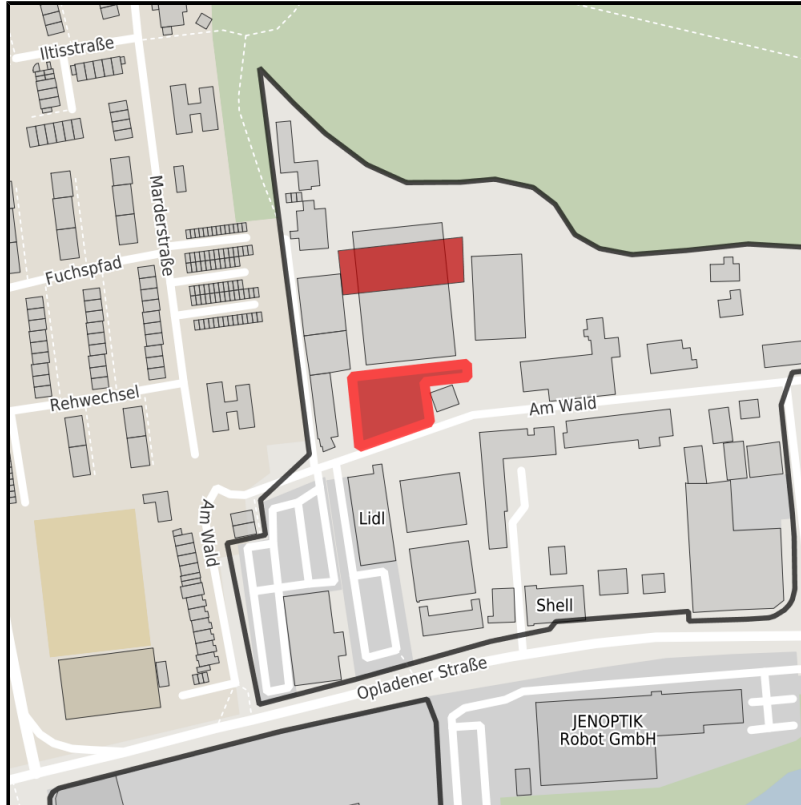

EXPOSÉ

Am Wald

Ort: Monheim am Rhein

Regionale Übersicht

Kommunale Übersicht

Detailansicht

Grundstück

Flächengröße

1.850 m²

Verfügbarkeit

Sofort verfügbare Fläche

Verfügbarkeit Kommentar

erschlossen, sofort bebaubar

Frei parzellierbar

Nein

24h-Betrieb

Das Gewerbegebiet Am Wald liegt am Stadteingang zu Monheim am Rhein und damit nur drei Minuten von der Autobahn 59 entfernt. Das Areal wird geprägt durch zwei Lebensmitteldiscounter, die für eine hohe Besucherfrequenz am Standort sorgen. Wenn Sie von diesen starken Kundenströmen profitieren wollen, sind Sie hier genau richtig. Zusätzlich zu den Lebensmitteldiscountern sind in dem Gewerbegebiet Betriebe unterschiedlicher Branchen und Größenordnungen ansässig: Hier finden Sie neben Fliesenhandel, Kfz-Handel und -Reparatur, Sanitär- und Heizungsbetriebe auch Betriebe des verarbeitenden Gewerbes und Unternehmen aus der Dienstleistungsbranche.