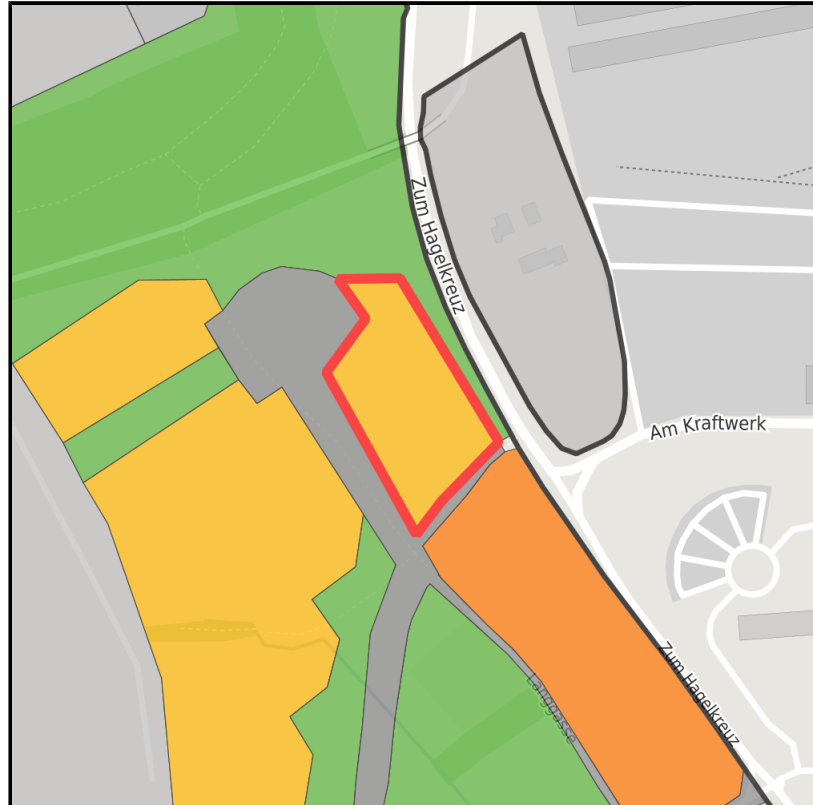

EXPOSÉ

Industrie- und Gewerbepark Eschweiler (IGP/A4-Initiative)

Ort: Eschweiler

www.germansite.de

Regionale Übersicht

Kommunale Übersicht

Detailansicht

Grundstück

Flächengröße	13.500 m ²
Preis	28,12 €/m ²
Verfügbarkeit	Mittelfristig verfügbare Fläche (2-5 Jahre)
Frei parzellierbar	Ja
24h-Betrieb	Nein

Industrie- und Gewerbepark Eschweiler (IGP/A4-Initiative)**Ort: Eschweiler**

www.germansite.de

Detailinformationen zum Gewerbegebiet

IGP - Arbeiten im Park

Durch eine naturnah gestaltete Umgebung mit einem großzügigen Anteil an Grünflächen erhalten die Menschen hier eine Arbeitsstätte mit Atmosphäre und die Unternehmen eine repräsentative Umgebung. Der IGP hat ein außergewöhnliches Baukonzept: drei Halbkreise gruppieren sich um ein Zentrum. Der innere Halbkreis ist für Dienstleistungsunternehmen, Gastronomie und Hotelgewerbe reserviert. Im mittleren Ring sollen sich kleinere und mittlere Gewerbebetriebe ansiedeln, der äußere Ring ist für Industriebetriebe vorgesehen.