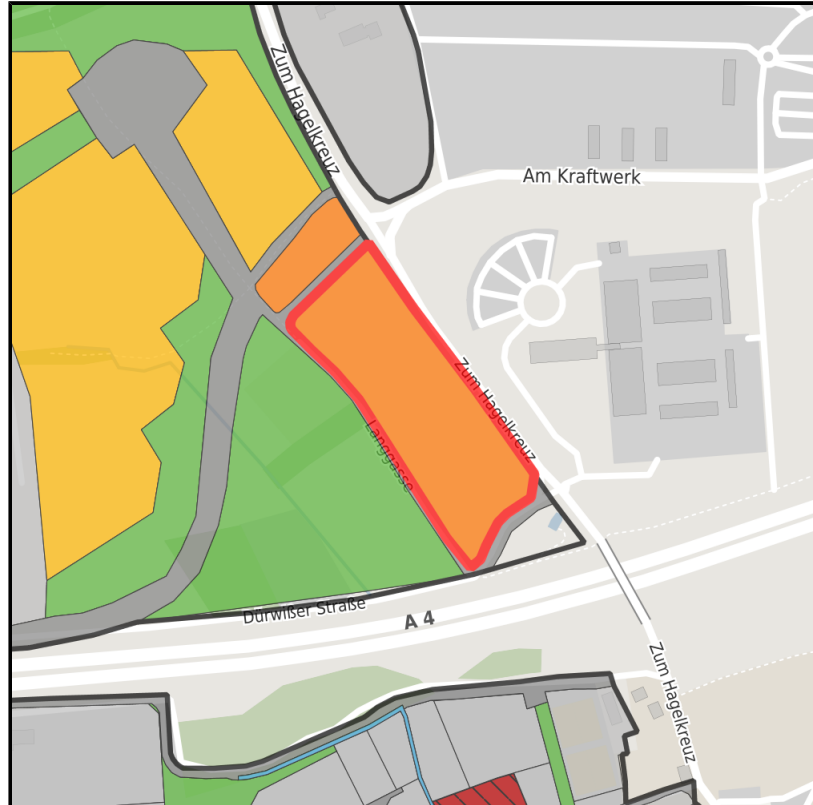

EXPOSÉ

Industrie- und Gewerbepark Eschweiler (IGP/A4-Initiative)

Ort: Eschweiler

www.germansite.de

Regionale Übersicht

Kommunale Übersicht

Detailansicht

Grundstück

Flächengröße	24.860 m ²
Preis	65,00 €/m ²
Verfügbarkeit	Kurzfristig verfügbare Fläche (bis 2 Jahre)
Frei parzellierbar	Ja
24h-Betrieb	Nein

Industrie- und Gewerbepark Eschweiler (IGP/A4-Initiative)**Ort: Eschweiler**www.germansite.de**Detailinformationen zum Gewerbegebiet**

IGP - Arbeiten im Park

Durch eine naturnah gestaltete Umgebung mit einem großzügigen Anteil an Grünflächen erhalten die Menschen hier eine Arbeitsstätte mit Atmosphäre und die Unternehmen eine repräsentative Umgebung. Der IGP hat ein außergewöhnliches Baukonzept: drei Halbkreise gruppieren sich um ein Zentrum. Der innere Halbkreis ist für Dienstleistungsunternehmen, Gastronomie und Hotelgewerbe reserviert. Im mittleren Ring sollen sich kleinere und mittlere Gewerbebetriebe ansiedeln, der äußere Ring ist für Industriebetriebe vorgesehen.