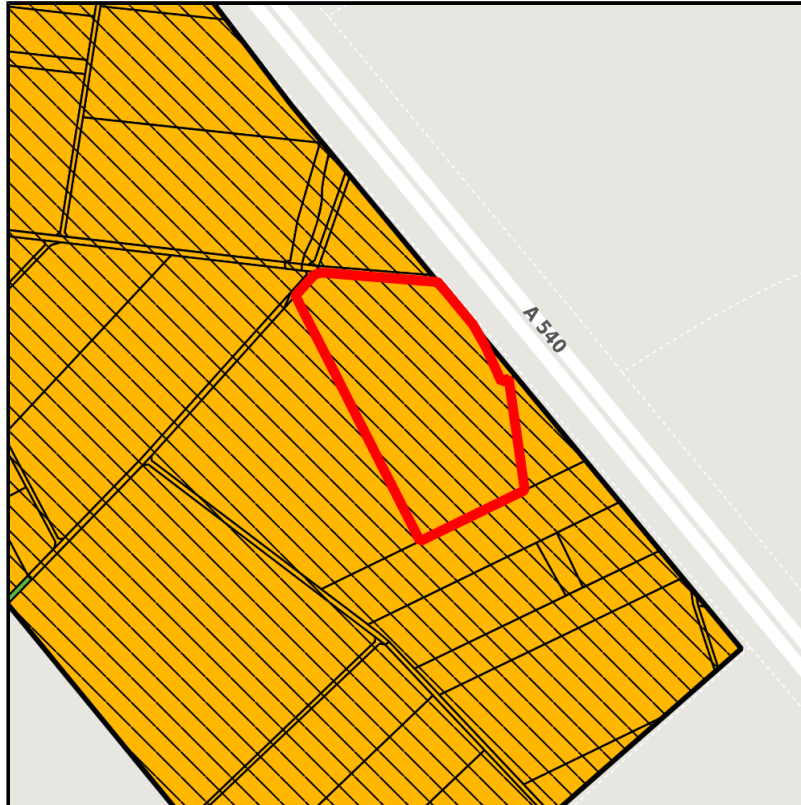

EXPOSÉ

Industriepark Elsachtal

Ort: Grevenbroich

Regionale Übersicht

Kommunale Übersicht

Detailansicht

Grundstück

| | |
|--------------------|---|
| Flächengröße | 22.702 m ² |
| Verfügbarkeit | Mittelfristig verfügbare Fläche (2-5 Jahre) |
| Frei parzellierbar | Nein |
| 24h-Betrieb | Nein |

EXPOSÉ

Industriepark Elsbachtal

Ort: Grevenbroich

Detailinformationen zum Gewerbegebiet

Gebietsausweisung

GI

Links

<https://www.gewerbeflaechen-rkn.de>