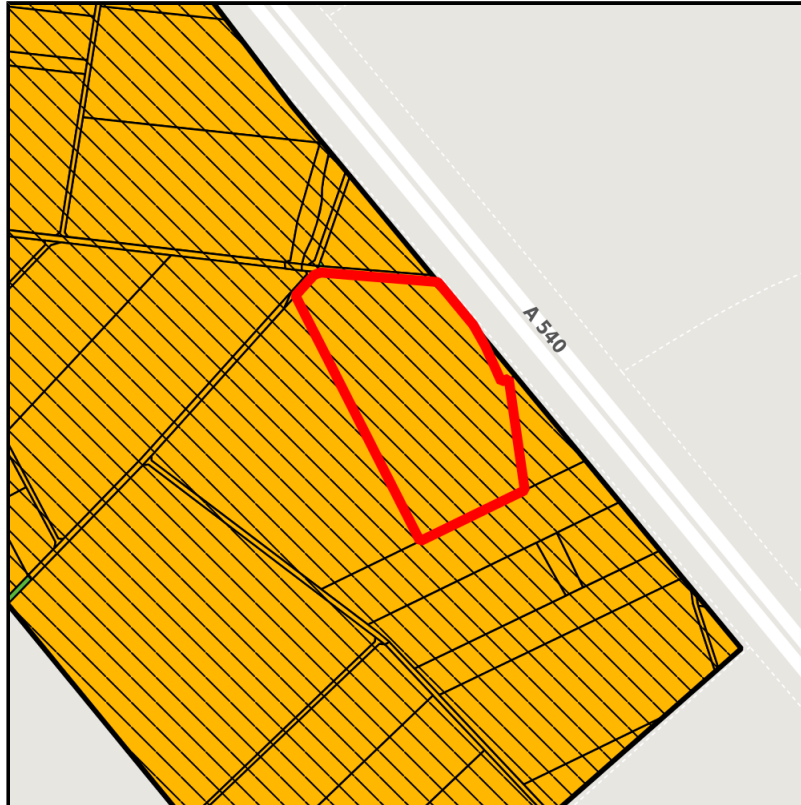

EXPOSÉ

Industriepark Elsbachtal

Ort: Grevenbroich

Regionale Übersicht

Kommunale Übersicht

Detailansicht

Grundstück

Flächengröße	22.702 m ²
Verfügbarkeit	Mittelfristig verfügbare Fläche (2-5 Jahre)
Frei parzellierbar	Nein
24h-Betrieb	Nein

EXPOSÉ

Industriepark Elsbachtal

Ort: Grevenbroich

Detailinformationen zum Gewerbegebiet

Gebietsausweisung

GI

Links

<https://www.gewerbeflaechen-rkn.de>