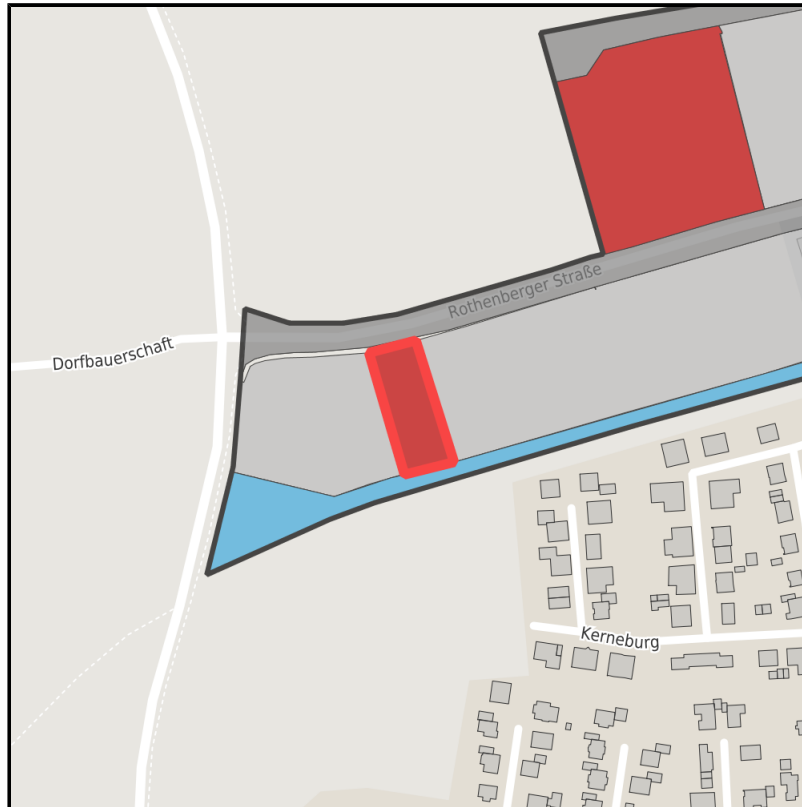

### Gewerbegebiet Wettringen

Ort: Wettringen

Regionale Übersicht

Kommunale Übersicht

Detailansicht

## Grundstück

Flächengröße	2.400 m <sup>2</sup>
Preis	22,00 €/m <sup>2</sup>
Verfügbarkeit	Sofort verfügbare Fläche
Ausweisung im B-Plan	Gewerbegebiet (GE)
Frei parzellierbar	Nein
24h-Betrieb	Nein

Gewerbesteuer  
Hebesatz                    375,00 %

Gebietsausweisung GE / GI / MI

Verkehr Anmerkung: Stückgutbahnhof Rheine 12 km

Besonderheiten    Nutzung Anmerkung: Zulässige Abstandsklassen IV-VII (500 m zur nächsten Wohnbebauung)