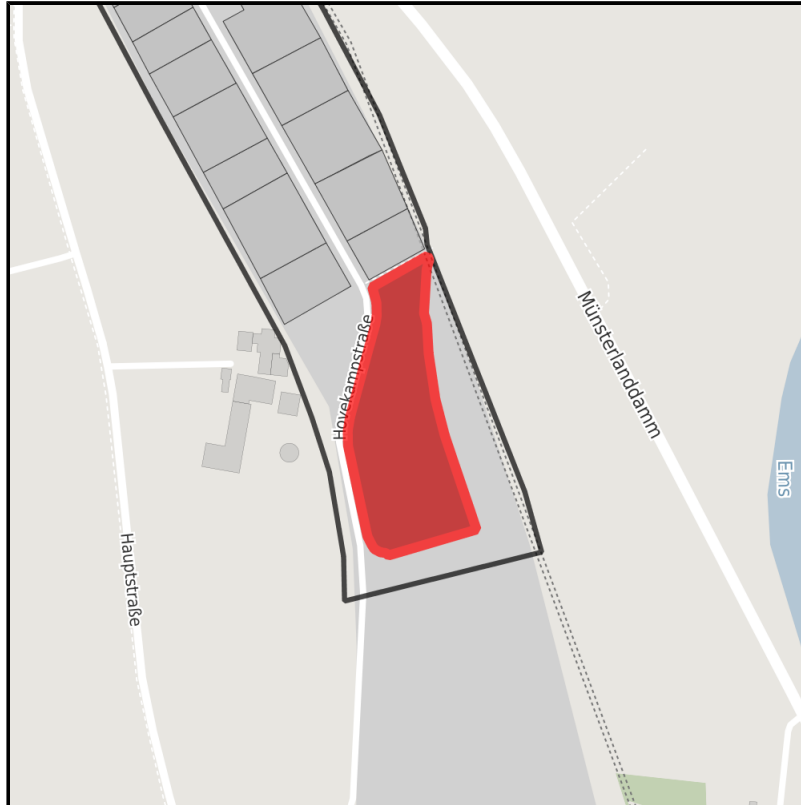

EXPOSÉ

Gewerbepark Rheine R

Ort: Rheine

Regionale Übersicht

Kommunale Übersicht

Detailansicht

Grundstück

Flächengröße	14.900 m ²
Preis	35,00 €/m ²
Verfügbarkeit	Sofort verfügbare Fläche
Ausweisung im B-Plan	Gewerbegebiet (GE)
Frei parzellierbar	Nein
24h-Betrieb	Nein

Detailinformationen zum Gewerbegebiet

Gebietsausweisung GE

Links

<https://muensterland.blis-online.eu>

EXPOSÉ

Gewerbepark Rheine R

Ort: Rheine

Verkehrsinfrastruktur

Autobahn	A30	8 km
Flughafen	Münster/Osnabrück	28 km
Hafen	Dortmund-Ems-Kanal	8 km
Schienengüterverkehr (SGV)	Container-Terminal (GVZ Rheine)	7 km

Ansprechpartner

André Reinke

EWG- Entwicklungs- und Wirtschaftsförderungsgesellschaft für Rheine mbH