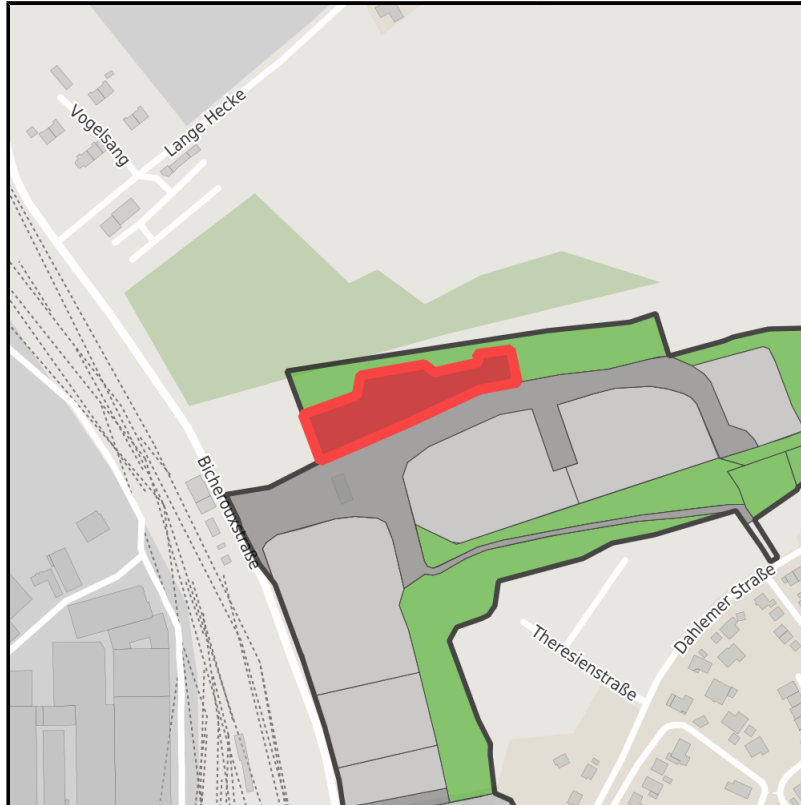

Detailansicht

Grundstück

Flächengröße	4.870 m²
Verfügbarkeit	Sofort verfügbare Fläche
Ausweisung im B-Plan	Gewerbegebiet (GE)
Frei parzellierbar	Nein
24h-Betrieb	Nein