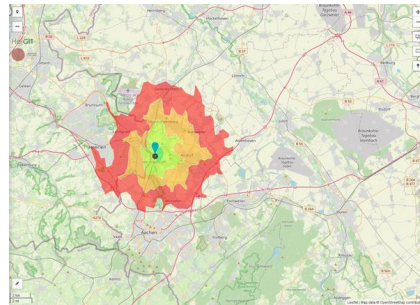

**Ort: Herzogenrath**

[www.germansite.de](http://www.germansite.de)

**Detailinformationen zum Gewerbegebiet**

Innovations- und Gewerbepark Herzogenrath

Nahe der Herzogenrather Innenstadt und direkt am Bahnhof entsteht zur Zeit auf dem Gelände einer ehemaligen Glasfaserfabrik auf rund 8 ha eine moderne und individuelle Adresse zur Ansiedlung von Gewerbe-, Dienstleistungs- und Technologieunternehmen. Die hervorragende ÖPNV -Anbindung und der separate Industriegleisanschluss bieten interessante Standortvorteile.

Erreichbarkeit in 20 Minuten: 301.500 Einwohner

**Verkehrsinfrastruktur**

Autobahn	A44	10,5 km
Autobahn	A4	11,2 km
Flughafen	Maastricht-Aachen	39,8 km
Flughafen	Liège (B)	78,2 km
Hafen	Binnenhavenweg Stein (NL)	32,9 km
Hafen	Holtums-Noordsweg Born (NL)	45,6 km