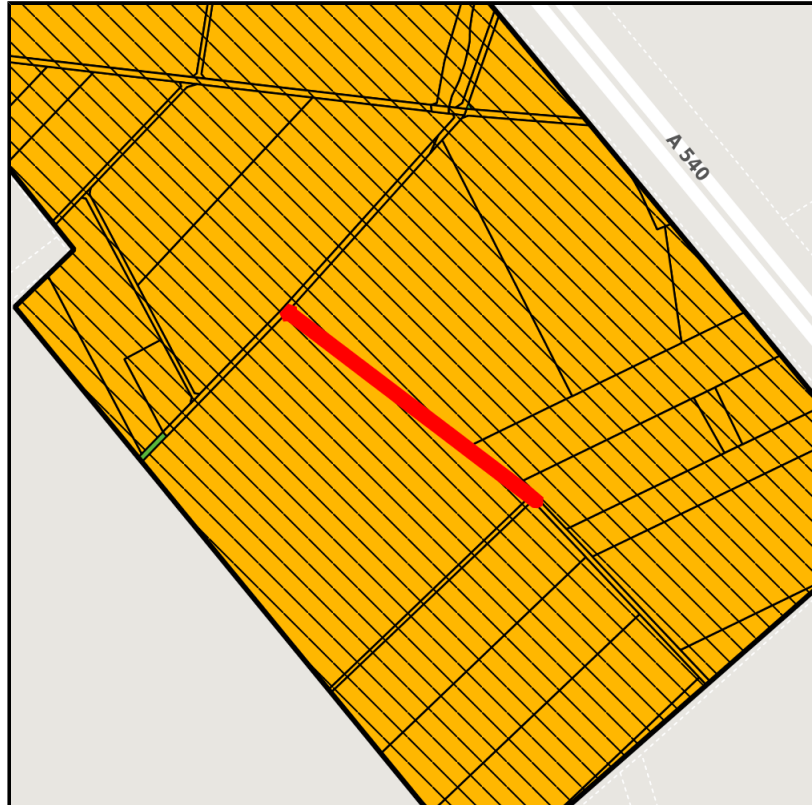

EXPOSÉ

Industriepark Elsbachtal

Ort: Grevenbroich

Regionale Übersicht

Kommunale Übersicht

Detailansicht

Grundstück

Flächengröße	980 m ²
Verfügbarkeit	Mittelfristig verfügbare Fläche (2-5 Jahre)
Frei parzellierbar	Nein
24h-Betrieb	Nein

EXPOSÉ

Industriepark Elsbachtal

Ort: Grevenbroich

Detailinformationen zum Gewerbegebiet

Gebietsausweisung

GI

Links

<https://www.gewerbeflaechen-rkn.de>

Elsbachtal: Potenzielle Flächen als Platzhalter

Elsbachtal

Verkehrsinfrastruktur

Autobahn	A46	1 km
Flughafen	Mönchengladbach-Flughafen	25 km
Flughafen	Flughafen Düsseldorf	40 km

EXPOSÉ

Industriepark Elsbachtal