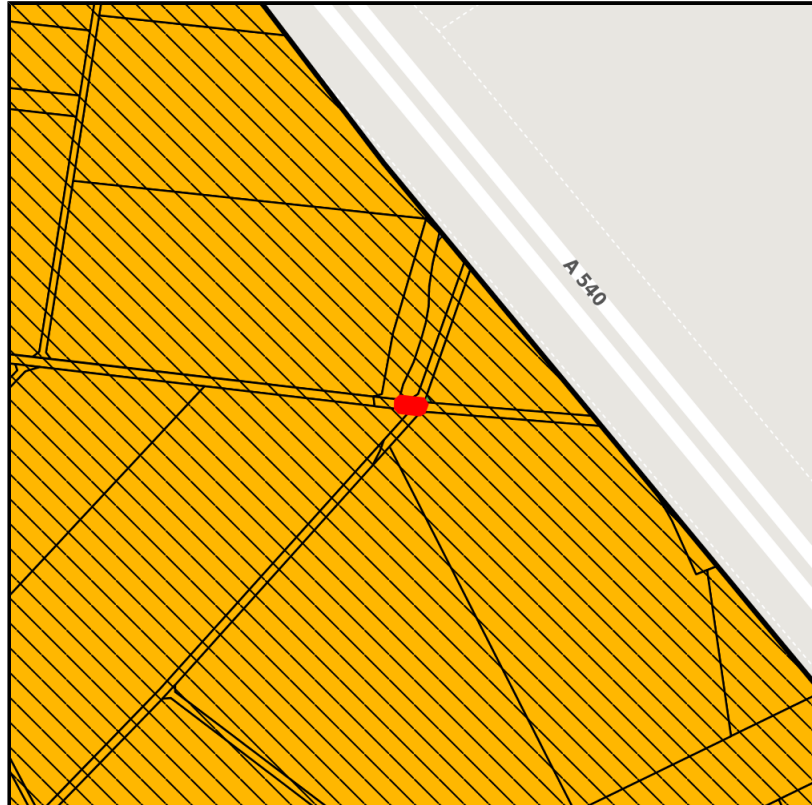

EXPOSÉ

Industriepark Elsbachtal

Ort: Jüchen

Regionale Übersicht

Kommunale Übersicht

Detailansicht

Grundstück

Flächengröße	63 m ²
Verfügbarkeit	Mittelfristig verfügbare Fläche (2-5 Jahre)
Frei parzellierbar	Nein
24h-Betrieb	Nein

EXPOSÉ

Industriepark Elsbachtal

Ort: Jüchen

Detailinformationen zum Gewerbegebiet

Gebietsausweisung

GI

Links

<https://www.gewerbeflaechen-rkn.de>

Elsbachtal: Potenzielle Flächen als Platzhalter

Elsbachtal

Verkehrsinfrastruktur

Autobahn	A46	1 km
Flughafen	Mönchengladbach-Flughafen	25 km
Flughafen	Flughafen Düsseldorf	40 km

EXPOSÉ

Industriepark Elsbachtal