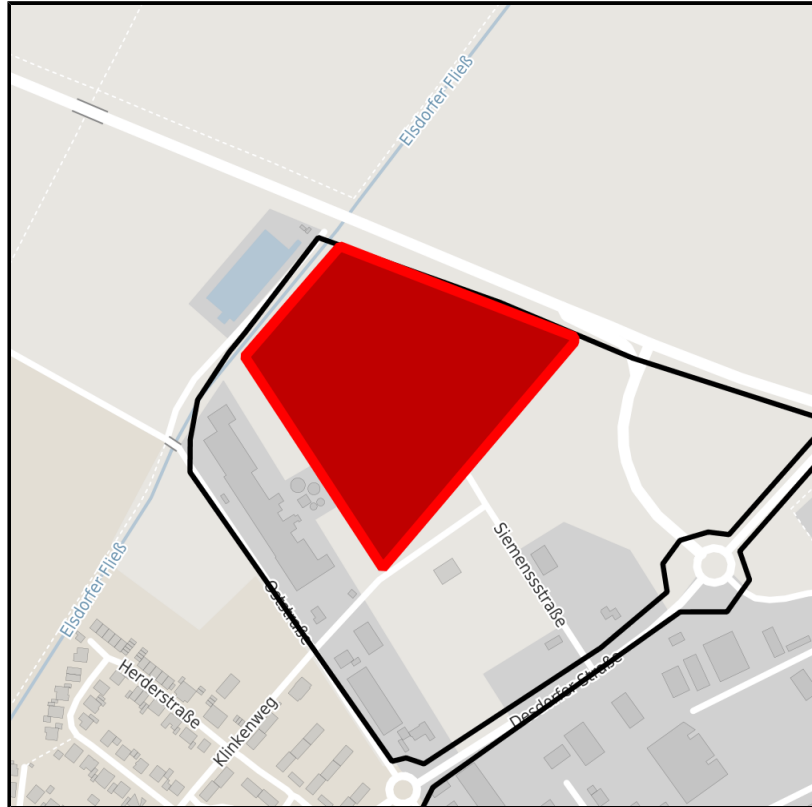

EXPOSÉ

Gewerbegebiet Elsdorf-Oststraße

Ort: Elsdorf

www.germansite.de

Regionale Übersicht

Kommunale Übersicht

Detailansicht

Grundstück

Flächengröße	44.111 m ²
Verfügbarkeit	Sofort verfügbare Fläche
Frei parzellierbar	Nein
24h-Betrieb	Nein

Detailinformationen zum Gewerbegebiet

Art der baulichen Nutzung: GE

Gebietsausweisung

GE

EXPOSÉ

Gewerbegebiet Elsdorf-Oststraße