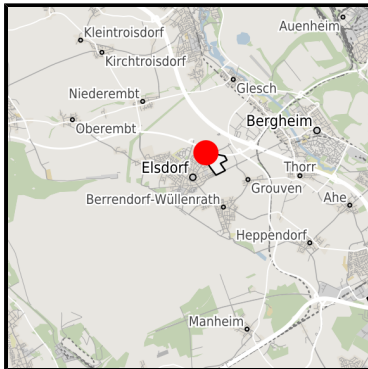

EXPOSÉ

Gewerbegebiet Elsdorf-Oststraße

Ort: Elsdorf

www.germansite.de

Regionale Übersicht

Kommunale Übersicht

Detailansicht

Grundstück

Flächengröße	44.111 m ²
Verfügbarkeit	Sofort verfügbare Fläche
Frei parzellierbar	Nein
24h-Betrieb	Nein

Detailinformationen zum Gewerbegebiet

Art der baulichen Nutzung: GE

Gebietsausweisung

GE

EXPOSÉ

Gewerbegebiet Elsdorf-Oststraße

Ort: Elsdorf

Verkehrsinfrastruktur

Autobahn	A 61 Anschlussstelle Bergheim/Elsdorf	1,5 km
Flughafen	Köln Bonn Airport	50 km
Hafen	Köln-Niehl	47 km

Ansprechpartner

Alexander Sobotta

Stadt Elsdorf

Wirtschaftsförderung