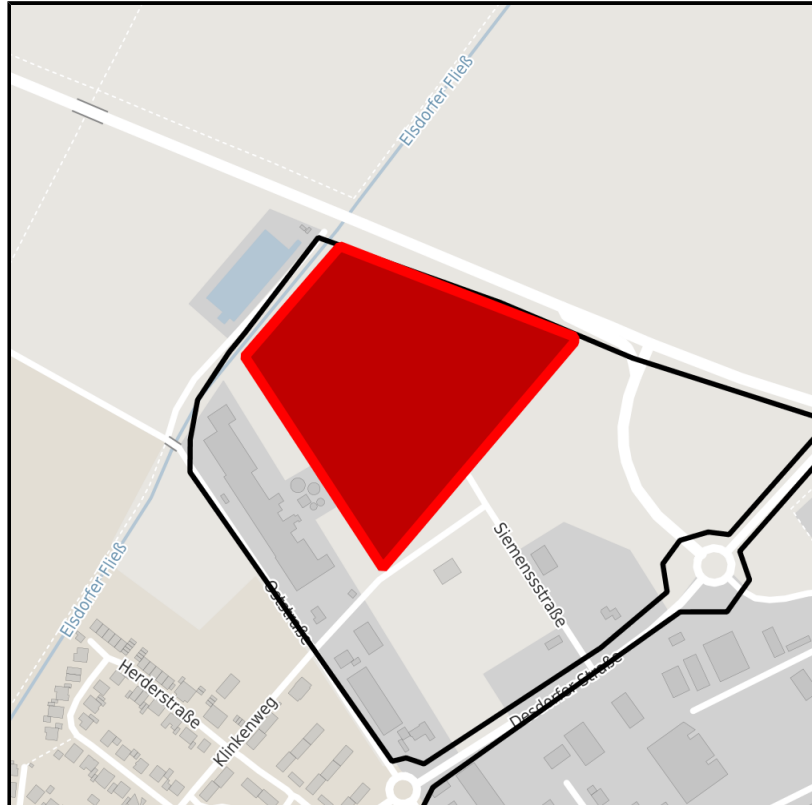

### Gewerbegebiet Elsdorf-Oststraße

Ort: Elsdorf

Regionale Übersicht

Kommunale Übersicht

Detailansicht

## Grundstück

|                    |                          |
|--------------------|--------------------------|
| Flächengröße       | 44.111 m <sup>2</sup>    |
| Verfügbarkeit      | Sofort verfügbare Fläche |
| Frei parzellierbar | Nein                     |
| 24h-Betrieb        | Nein                     |

## EXPOSÉ

**Gewerbegebiet Elsdorf-Oststraße**

**Ort: Elsdorf**