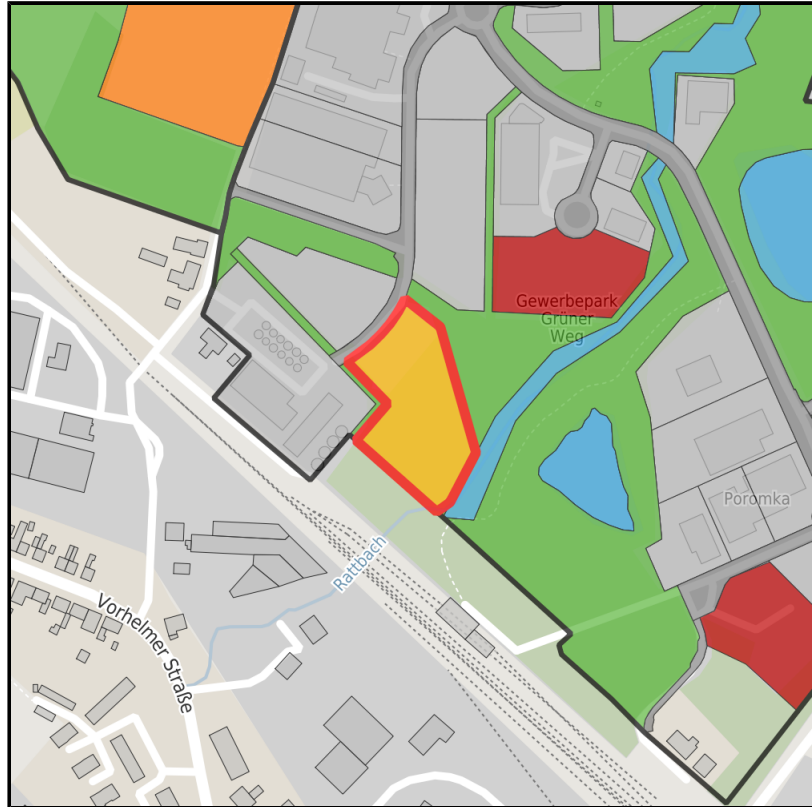

### Gewerbepark Grüner Weg

Ort: Beckum

Regionale Übersicht

Kommunale Übersicht

Detailansicht

## Grundstück

Flächengröße

7.337 m<sup>2</sup>

Verfügbarkeit

Mittelfristig verfügbare Fläche (2-5 Jahre)

Frei parzellierbar

Nein

24h-Betrieb

Straßenanschrift / Erschließungsstraße: Gewerbepark Grüner Weg

Gebietsausweisung GE / GI

Verkehr Anmerkung: Stückgutbahnhof Hamm (15 km)

Fläche Anmerkung: Größe des GI: 9,2 ha (davon noch 1,1 ha verfügbar)

Größe des GE: 9,2 ha (davon noch 2,0 ha verfügbar)

Besonderheiten

Nutzung Anmerkung: Zulässige Abstandsklassen: gegliedert (100 m - 300 m zur nächsten Wohnbebauung)

Hochwertige Gewerbe-, Industrie- und Dienstleistungsbetriebe.