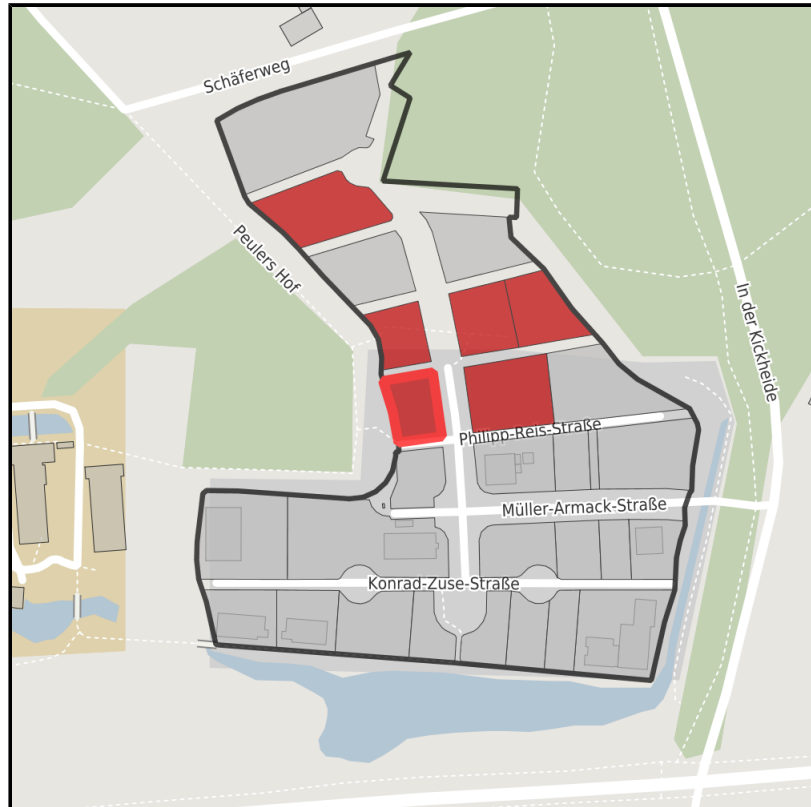

EXPOSÉ

Technologiepark Bocholt

Ort: Bocholt

Regionale Übersicht

Kommunale Übersicht

Detailansicht

Grundstück

Flächengröße	950 m ²
Verfügbarkeit	Sofort verfügbare Fläche
Frei parzellierbar	Nein
24h-Betrieb	Nein

Detailinformationen zum Gewerbegebiet

Technologiepark Bocholt

EXPOSÉ

Technologiepark Bocholt

Ort: Bocholt

Breitbandanschluss: Das Gewerbegebiet ist für den LWL-Anschluss vorbereitet. Dieser kann kurzfristig hergestellt werden.

Verfügbare Bandbreite: 100 Mbit/s ins Internet: LWL-Verbindungen von Standorten im Bereich der Bocholter Gewerbegebiete bis zu mehrfach Gbit/s.

Nächster Hochschulstandort: Am Ort vorhanden - Westfälische Hochschule, Abteilung Bocholt - Studiengänge: Wirtschaft, Wirtschaftsinformatik, Wirtschaftsingenieurwesen, Mechatronik, Informations- und Kommunikationstechnik, Intern. Management, Service Management, Verteilte Systeme und Bionic.

Straßenanschrift: Müller-Armack-Straße, 46397 Bocholt

Allgemein: Der Technologiepark befindet sich in unmittelbarer Nachbarschaft zur Fachhochschule. Er wurde speziell für dienstleistungs- und technologieorientierte Betriebe, auf Kooperation mit der Fachhochschulabteilung Bocholt zielende Unternehmen entwickelt. Zukunftsweisende Technik und Innovation sollen sich zudem in der Gestaltung des Technologieparks und der Architektur der Einzelgebäude wiederfinden. Aus diesem Grunde wurden Bausteine als grundsätzliche Leitlinien bzw. Gestaltungsprinzipien festgelegt, die bei den Planungen zu berücksichtigen sind. Konkrete Bauvorhaben werden daher in Abstimmung mit der Stadtplanung der Stadt Bocholt entwickelt.