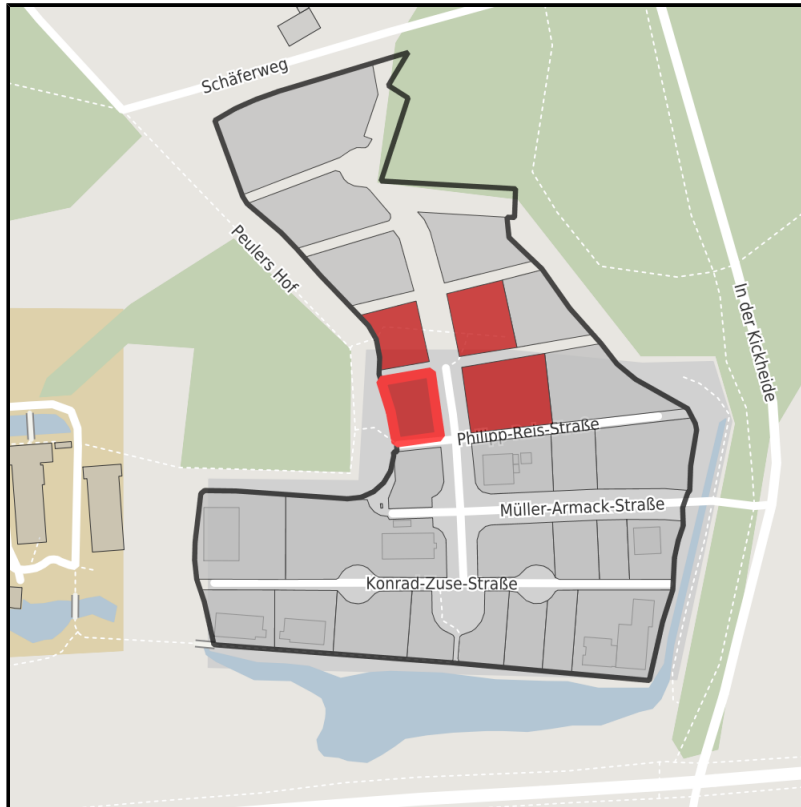

### Technologiepark Bocholt

Ort: Bocholt

Regionale Übersicht

Kommunale Übersicht

Detailansicht

## Grundstück

Flächengröße	950 m <sup>2</sup>
Verfügbarkeit	Sofort verfügbare Fläche
Ausweisung im B-Plan	Sondergebiet (SO)
Frei parzellierbar	Nein
24h-Betrieb	Nein

## Detailinformationen zum Gewerbegebiet

Technologiepark Bocholt

### Technologiepark Bocholt

Ort: Bocholt