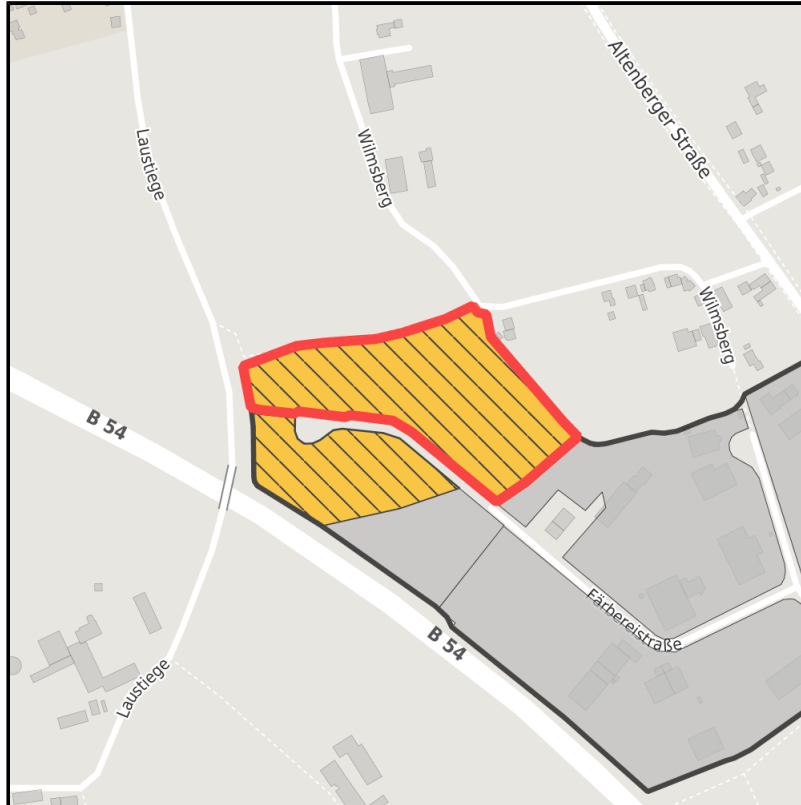

EXPOSÉ

GE-Gebiet Wilmsberg Süd I

Ort: Steinfurt

Regionale Übersicht

Kommunale Übersicht

Detailansicht

Grundstück

Flächengröße	23.850 m ²
Verfügbarkeit	Mittelfristig verfügbare Fläche (2-5 Jahre)
Ausweisung im B-Plan	Gewerbegebiet (GE)
Frei parzellierbar	Nein
24h-Betrieb	Nein

Detailinformationen zum Gewerbegebiet

GE-Gebiet Wilmsberg Süd I

Branchenmix: Spedition, Kfz-Betriebe, Maschinenbau Gestaltungsanforderungen sind festgelegt

GebietsausweisungGE

Verkehr Anmerkung: Stückgutbahnhof Münster (23 km)