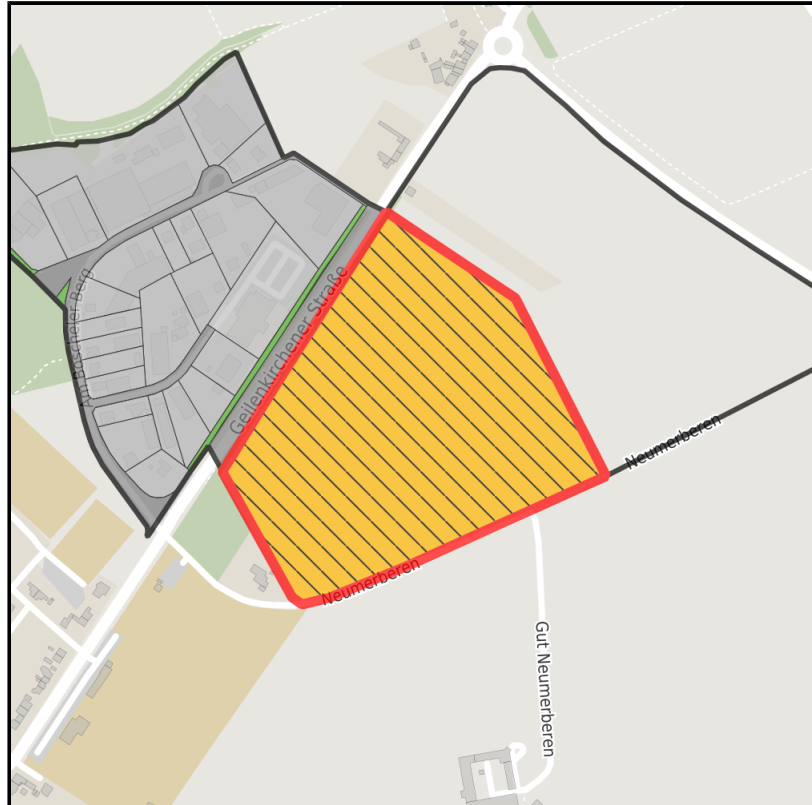

EXPOSÉ

Gewerbegebiet "Am Boscheler Berg"

Ort: Herzogenrath

www.germansite.de

Regionale Übersicht

Kommunale Übersicht

Detailansicht

Grundstück

| | |
|----------------------|---|
| Flächengröße | 92.732 m ² |
| Verfügbarkeit | Mittelfristig verfügbare Fläche (2-5 Jahre) |
| Ausweisung im B-Plan | Gewerbegebiet (GE) |
| Frei parzellierbar | Nein |
| 24h-Betrieb | Nein |

Gewerbegebiet "Am Boscheler Berg"**Ort: Herzogenrath**www.germansite.de**Detailinformationen zum Gewerbegebiet**

Das Gewerbegebiet "Am Boscheler Berg" ist das nördlichste Gewerbegebiet in Herzogenrath und grenzt unmittelbar an den Kreis Heinsberg. Es ist der Firmensitz von rund 30 Unternehmen, überwiegend aus den Bereichen Handwerk, Handel und Dienstleistung. Ansässige Firmen sind z.B. Kochs Fensterbau GmbH und Knein Technische Textilien.