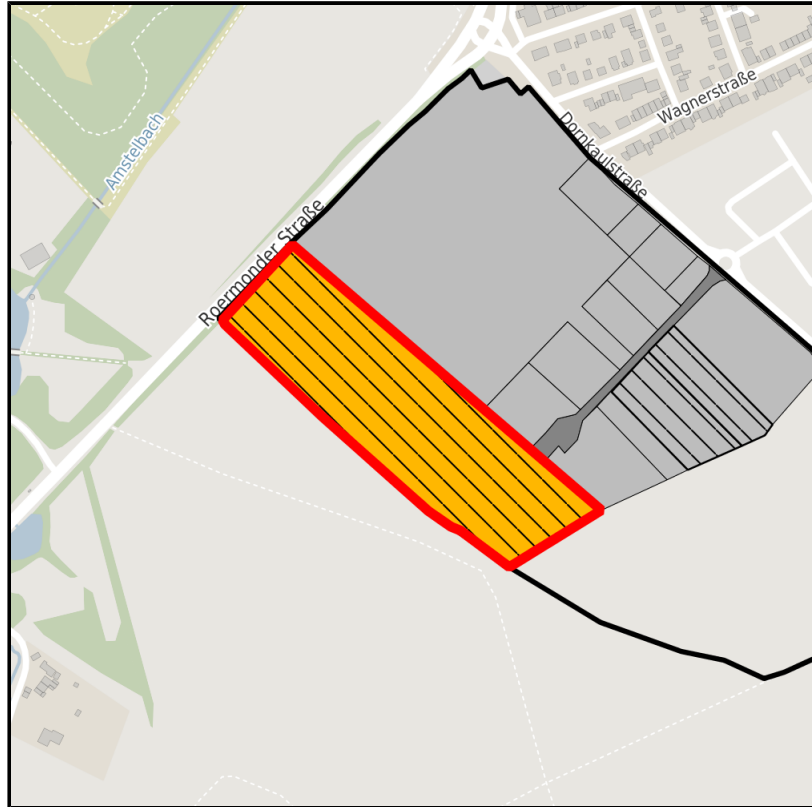

EXPOSÉ

Technologie Park Herzogenrath - "Dornkaul"

Ort: Herzogenrath

www.germansite.de

Regionale Übersicht

Kommunale Übersicht

Detailansicht

Grundstück

Flächengröße	42.412 m ²
Preis	81,81 €/m ²
Verfügbarkeit	Mittelfristig verfügbare Fläche (2-5 Jahre)
Ausweisung im B-Plan	Gewerbegebiet (GE)
Frei parzellierbar	Ja
24h-Betrieb	Nein

EXPOSÉ

Technologie Park Herzogenrath - "Dornkaul"