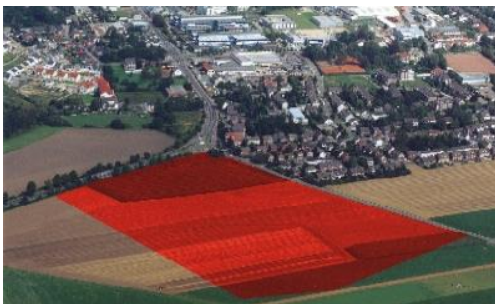

Ort: Herzogenrath

www.germansite.de

Detailinformationen zum Gewerbegebiet

Starten - Wachsen - Investieren

In unmittelbarer Nähe zu einem der größten Technologieparks Europas (TPH) befindet sich das Gewerbegebiet Dornkaul. Die direkte Autobahnanbindung und die Nähe zur RWTH Aachen und dem neuen Campus-Gelände machen Dornkaul zu einem äußerst attraktiven Standort. Im Umfeld dieser Hochtechnologieforschung sind sowohl eine Vielzahl von namenhaften Unternehmen als auch Spin-offs beheimatet.

Links

<https://www.gistra.de>

Gewerbegebiet TPH - Dornkaul

EXPOSÉ

Technologie Park Herzogenrath - "Dornkaul"

Ort: Herzogenrath

Verkehrsinfrastruktur

Autobahn	A4	2 km
Autobahn	A544	3 km
Flughafen	Maastricht-Aachen	37 km
Flughafen	Liège (B)	77,1 km
Hafen	Binnenhavenweg Stein (NL)	37 km
Hafen	Holtums-Noordsweg Born (NL)	46 km