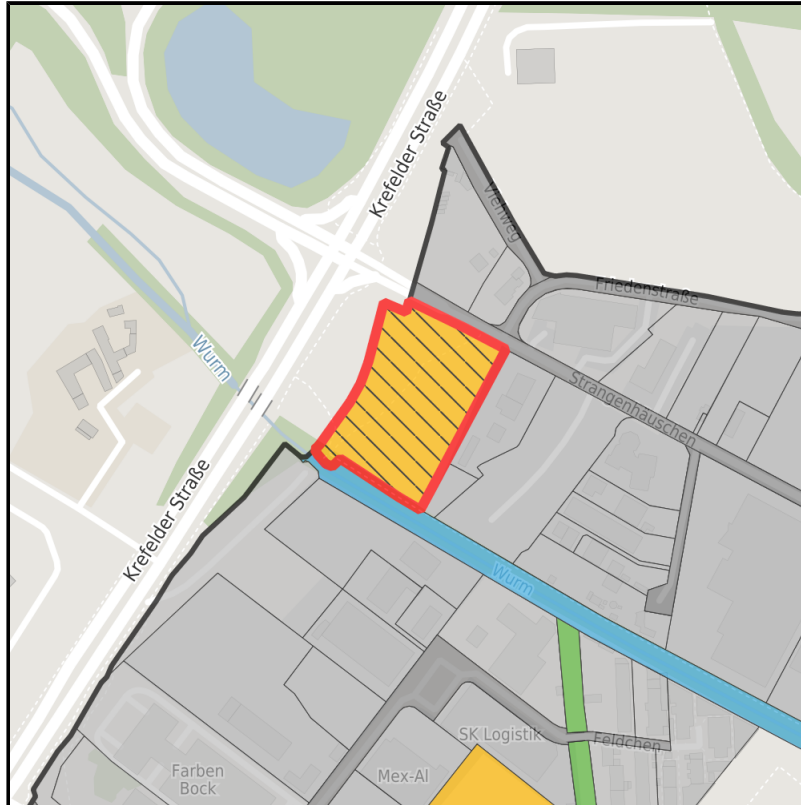

EXPOSÉ

Prager Ring - Strangenhäuschen

Ort: Aachen

Regionale Übersicht

Kommunale Übersicht

Detailansicht

Grundstück

Flächengröße	10.600 m ²
Verfügbarkeit	Mittelfristig verfügbare Fläche (2-5 Jahre)
Ausweisung im B-Plan	Gewerbegebiet (GE)
Frei parzellierbar	Nein
24h-Betrieb	Nein

Detailinformationen zum Gewerbegebiet

Nah zur City und den Niederlanden

Das Gewerbegebiet befindet sich nord-östlich der Aachener Innenstadt, im Stadtbezirk Aachen-Mitte. Die besonders verkehrsgünstige Lage resultiert aus der unmittelbaren Anbindung an die Autobahnanschlüsse der A4, die aufgrund der Nähe zu den Niederlanden auch ausländische Kaufkraft ermöglichen. Der geänderte Flächennutzungsplan weist für das Gewerbegebiet großflächigen Einzelhandel mit nicht innenstadtrelevanten Sortimenten auf. Im Umfeld befinden sich bereits mehrere zum Teil kleinere und großflächige Einzelhandelsbetriebe (Möbelhaus, Garten- und Baumarkt etc.).