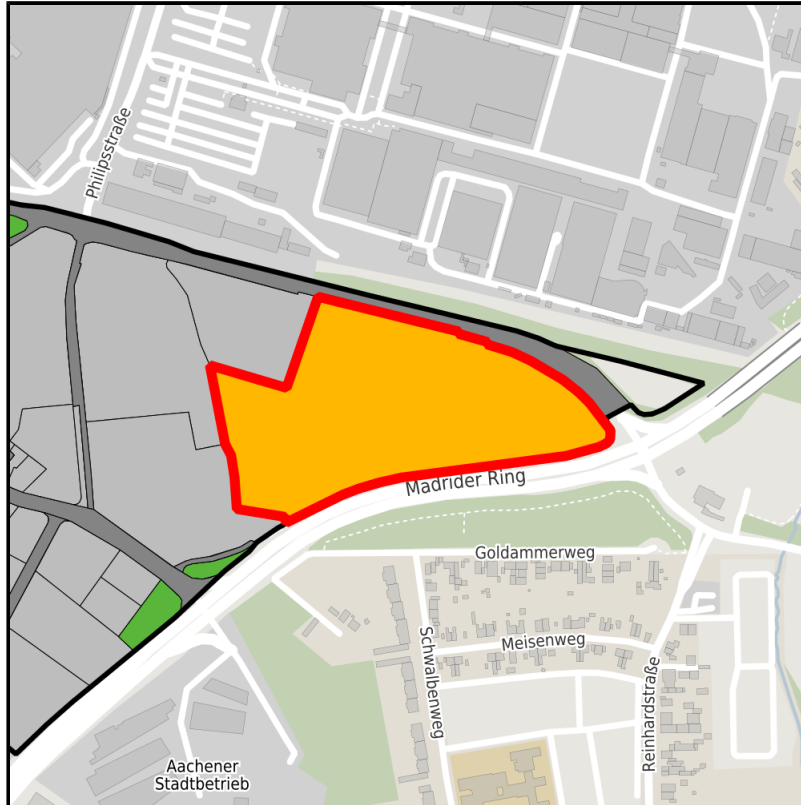

EXPOSÉ

Rothe Erde

Ort: Aachen

Regionale Übersicht

Kommunale Übersicht

Detailansicht

Grundstück

Flächengröße	56.462 m ²
Verfügbarkeit	Mittelfristig verfügbare Fläche (2-5 Jahre)
Frei parzellierbar	Ja
24h-Betrieb	Nein

Detailinformationen zum Gewerbegebiet

Gut erreichbar an der Seite der Global Player

Verkehrsgünstig an der Zufahrt zur A544 gelegen, bietet Rothe Erde mit gleichzeitiger Stadtnähe (nordöstlich des Stadtkerns) optimale Standortbedingungen. Als überörtlich bedeutsames Gewerbegebiet beheimatet es namhafte international tätige Unternehmen wie Philips oder Continental. Als historisch bedeutsamer Stahlstandort bietet Rothe Erde heute eine moderne Infrastruktur mit vielfältigen Ansiedlungsmöglichkeiten für alle Branchen.