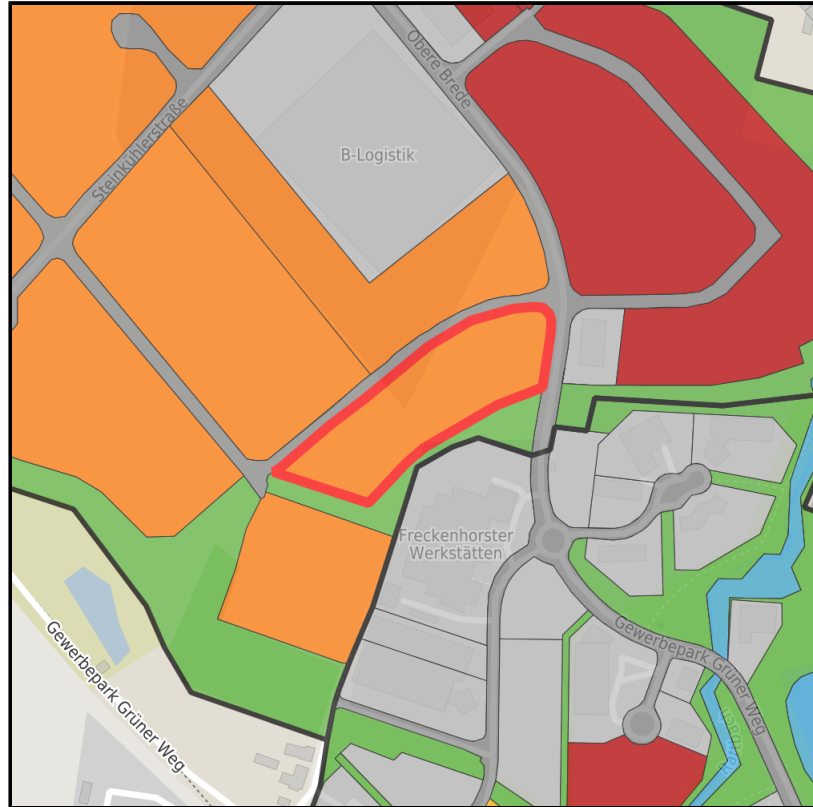

EXPOSÉ

Gewerbegebiet Obere Brede an der A2

Ort: Beckum

www.germansite.de

Regionale Übersicht

Kommunale Übersicht

Detailansicht

Grundstück

Flächengröße	13.500 m ²
Verfügbarkeit	Kurzfristig verfügbare Fläche (bis 2 Jahre)
Frei parzellierbar	Ja
24h-Betrieb	Nein

Gewerbegebiet Obere Brede an der A2**Ort: Beckum**

www.germansite.de

Detailinformationen zum Gewerbegebiet

Gewerbegebiet Obere Brede an der A2

In dem ca. 90 ha großen Gebiet sollen Gewerbe- und Freizeiteinrichtungen entstehen. Im Norden bildet der Tuttenbrocksee das Grundgerüst für die Entwicklung eines hochwertigen Freizeitgeländes. Es handelt sich um einen ehem. Steinbruch, der rekultiviert wurde und als beliebter Badensee genutzt wird. Im Süden schließen sich rd. 20,6 ha Gewerbe- und Industriefläche an und verbinden den geplanten Freizeitbereich mit dem vorhandenen Gewerbepark Grüner Weg. Nähe zum nächstgelegenen Hochschulstandort: FH 3 km, Uni Münster 40 km Straßenanschrift/Erschließungsstraße: Neubeckumer-/Geißlerstraße.

GebietsausweisungGE

Verkehr Anmerkung: Stückgutbahnhof Hamm (15km).

Fläche Anmerkung: Die Grundstücke befinden sich weitgehend im Eigentum der Stadt; im südlichen Bereich gibt es Flurstücke in Privateigentum, um deren Erwerb sich die Stadt Beckum bemüht bzw. vermittelnd tätig wird.