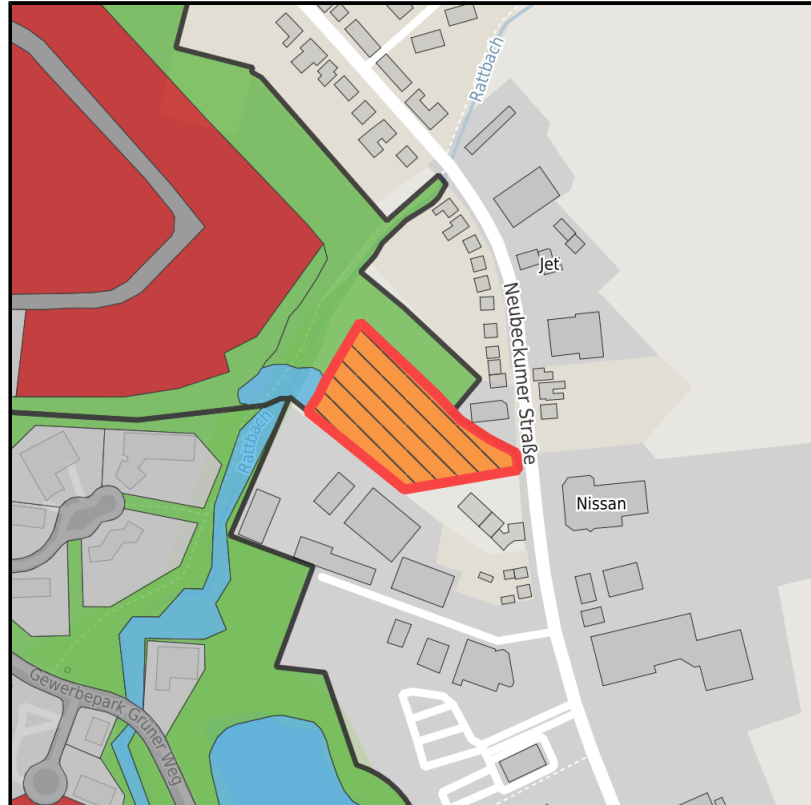

EXPOSÉ

Gewerbegebiet Obere Brede an der A2

Ort: Beckum

www.germansite.de

Regionale Übersicht

Kommunale Übersicht

Detailansicht

Grundstück

Gewerbegebiet Obere Brede an der A2**Ort: Beckum**

www.germansite.de

Detailinformationen zum Gewerbegebiet

Gewerbegebiet Obere Brede an der A2

In dem ca. 90 ha großen Gebiet sollen Gewerbe- und Freizeiteinrichtungen entstehen. Im Norden bildet der Tuttenbrocksee das Grundgerüst für die Entwicklung eines hochwertigen Freizeitgeländes. Es handelt sich um einen ehem. Steinbruch, der rekultiviert wurde und als beliebter Badensee genutzt wird. Im Süden schließen sich rd. 20,6 ha Gewerbe- und Industriefläche an und verbinden den geplanten Freizeitbereich mit dem vorhandenen Gewerbepark Grüner Weg. Nähe zum nächstgelegenen Hochschulstandort: FH 3 km, Uni Münster 40 km Straßenanschrift/Erschließungsstraße: Neubeckumer-/Geißlerstraße.

GebietsausweisungGE

Verkehr Anmerkung: Stückgutbahnhof Hamm (15km).

Fläche Anmerkung: Die Grundstücke befinden sich weitgehend im Eigentum der Stadt; im südlichen Bereich gibt es Flurstücke in Privateigentum, um deren Erwerb sich die Stadt Beckum bemüht bzw. vermittelnd tätig wird.

Nutzung Anmerkung: Innerhalb des Bebauungsplangebietes ist der südliche

Besonderheiten Teil mit rund 20,6 ha GE- und GI-Flächen für eine gewerbliche Nutzung vorgesehen, der nördliche Teil (12,5 ha) mit dem dort befindlichen Tuttenbrocksee für verschiedene Freizeitnutzungen.