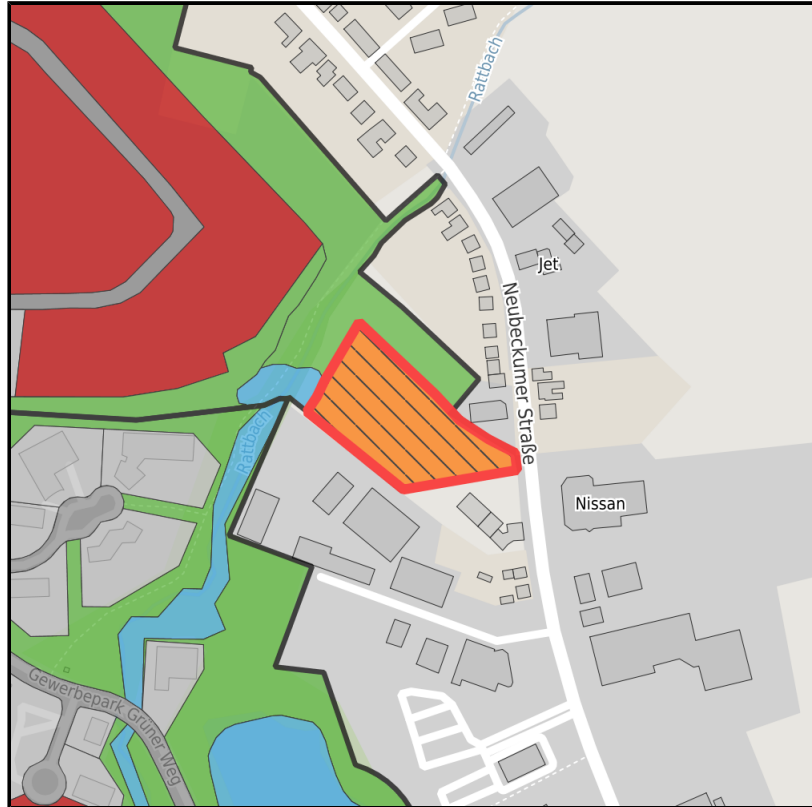

EXPOSÉ

Gewerbegebiet Obere Brede an der A2

Ort: Beckum

www.germansite.de

Regionale Übersicht

Kommunale Übersicht

Detailansicht

Grundstück

Flächengröße	7.755 m ²
Verfügbarkeit	Kurzfristig verfügbare Fläche (bis 2 Jahre)
Frei parzellierbar	Nein
24h-Betrieb	Nein

Gewerbegebiet Obere Brede an der A2**Ort: Beckum**

www.germansite.de

Detailinformationen zum Gewerbegebiet

Gewerbegebiet Obere Brede an der A2

In dem ca. 90 ha großen Gebiet sollen Gewerbe- und Freizeiteinrichtungen entstehen. Im Norden bildet der Tuttenbrocksee das Grundgerüst für die Entwicklung eines hochwertigen Freizeitgeländes. Es handelt sich um einen ehem. Steinbruch, der rekultiviert wurde und als beliebter Badensee genutzt wird. Im Süden schließen sich rd. 20,6 ha Gewerbe- und Industriefläche an und verbinden den geplanten Freizeitbereich mit dem vorhandenen Gewerbepark Grüner Weg. Nähe zum nächstgelegenen Hochschulstandort: FH 3 km, Uni Münster 40 km
Straßenanschrift/Erschließungsstraße: Neubeckumer-/Geißlerstraße.

Nutzung Anmerkung: Innerhalb des Bebauungsplangebietes ist der südliche

Besonderheiten Teil mit rund 20,6 ha GE- und GI-Flächen für eine gewerbliche Nutzung vorgesehen, der nördliche Teil (12,5 ha) mit dem dort befindlichen Tuttenbrocksee für verschiedene Freizeitnutzungen.