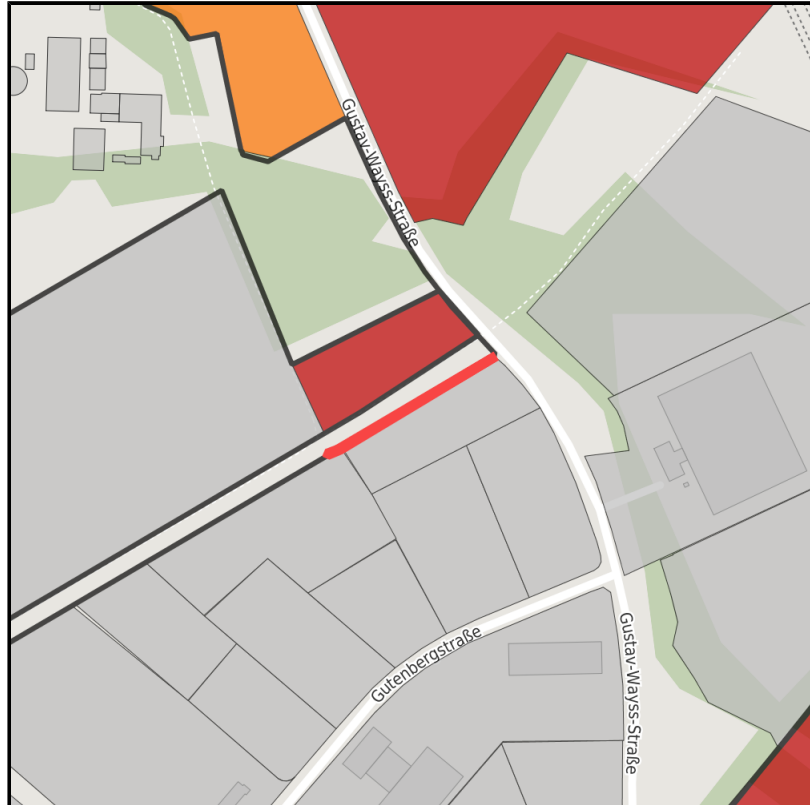

EXPOSÉ

Industriegebiet Süd

Ort: Emsdetten

Regionale Übersicht

Kommunale Übersicht

Detailansicht

Grundstück

Flächengröße	64 m ²
Verfügbarkeit	Kurzfristig verfügbare Fläche (bis 2 Jahre)
Frei parzellierbar	Nein
24h-Betrieb	Nein

Detailinformationen zum Gewerbegebiet

Industriegebiet Süd

Preis 15,00 € / m²

Gebietsausweisung GI / GE

Besonderheiten Das Industriegebiet ist mit Glasfaser versorgt. Bandbreiten bis 1 GBit/s sind möglich. Der Anschluss erfolgt zu transparenten Konditionen.