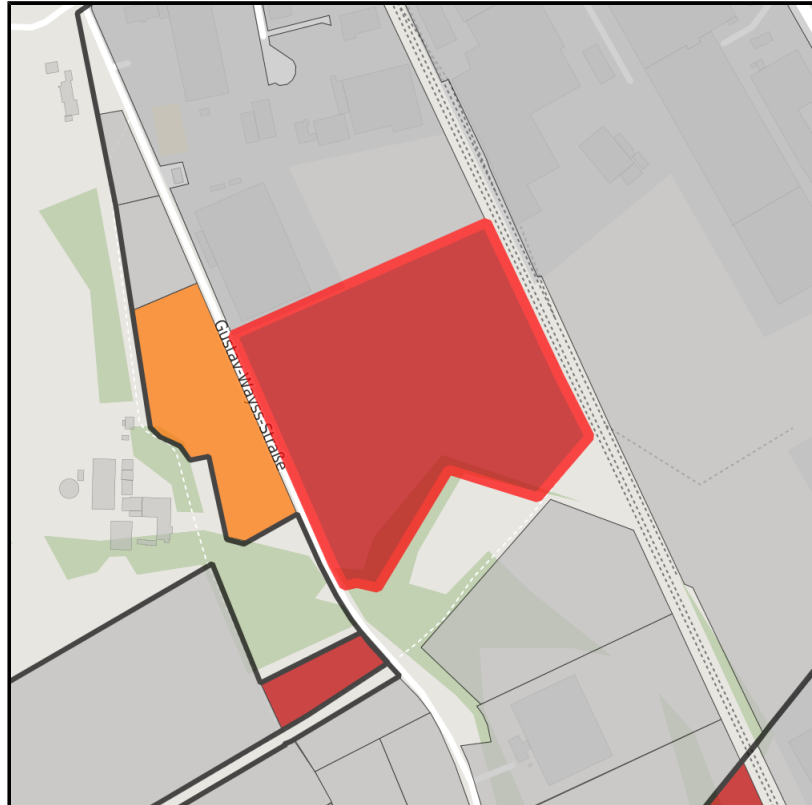

EXPOSÉ

Industriegebiet Süd

Ort: Emsdetten

Regionale Übersicht

Kommunale Übersicht

Detailansicht

Grundstück

Flächengröße	63.744 m ²
Verfügbarkeit	Sofort verfügbare Fläche
Frei parzellierbar	Ja
24h-Betrieb	Nein

Detailinformationen zum Gewerbegebiet

Industriegebiet Süd

Preis 15,00 € / m²

Gebietsausweisung GE / GI

Besonderheiten Das Industriegebiet ist mit Glasfaser versorgt. Bandbreiten bis 1 GBit/s sind möglich. Der Anschluss erfolgt zu transparenten Konditionen.

EXPOSÉ

Industriegebiet Süd

Ort: Emsdetten

Verkehrsinfrastruktur

Autobahn	A 1	12 km
Flughafen	Münster-Osnabrück	15 km
Hafen	Dortmund-Ems-Kanal	10 km
Schienengüterverkehr (SGV)	Rheine	15 km

Ansprechpartner

Gisela Horstmann
Stadt Emsdetten
ServiceCenter Wirtschaft
Am Markt 1
48282 Emsdetten
Deutschland
+49 2572/922-100
+49 2572/922-199
wirtschaft@emsdetten.de
<http://www.emsdetten.de>