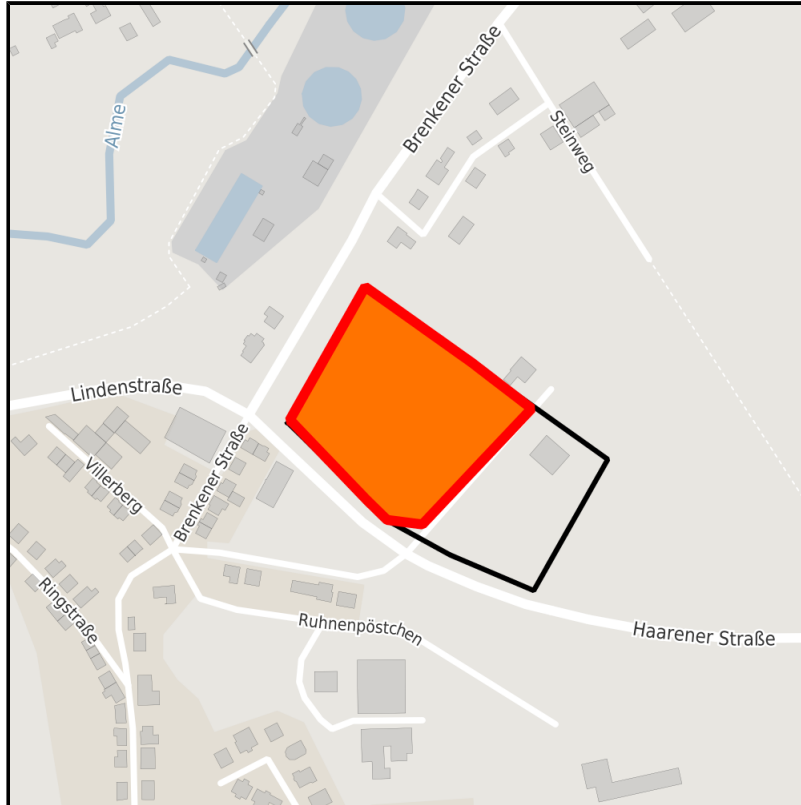

Gewerbegebiet "Ruhnenpöstchen II"

Ort: Büren

www.germansite.de

Regionale Übersicht

Kommunale Übersicht

Detailansicht

Grundstück

Flächengröße	16.018 m ²
Verfügbarkeit	Kurzfristig verfügbare Fläche (bis 2 Jahre)
Frei parzellierbar	Ja
24h-Betrieb	Nein

Detailinformationen zum Gewerbegebiet

Gebietsausweisung GE

Verkehrsinfrastruktur

EXPOSÉ

Gewerbegebiet "Ruhnenpöstchen II"

Ort: Büren

Informationen zu Büren

<http://www.bueren.de>